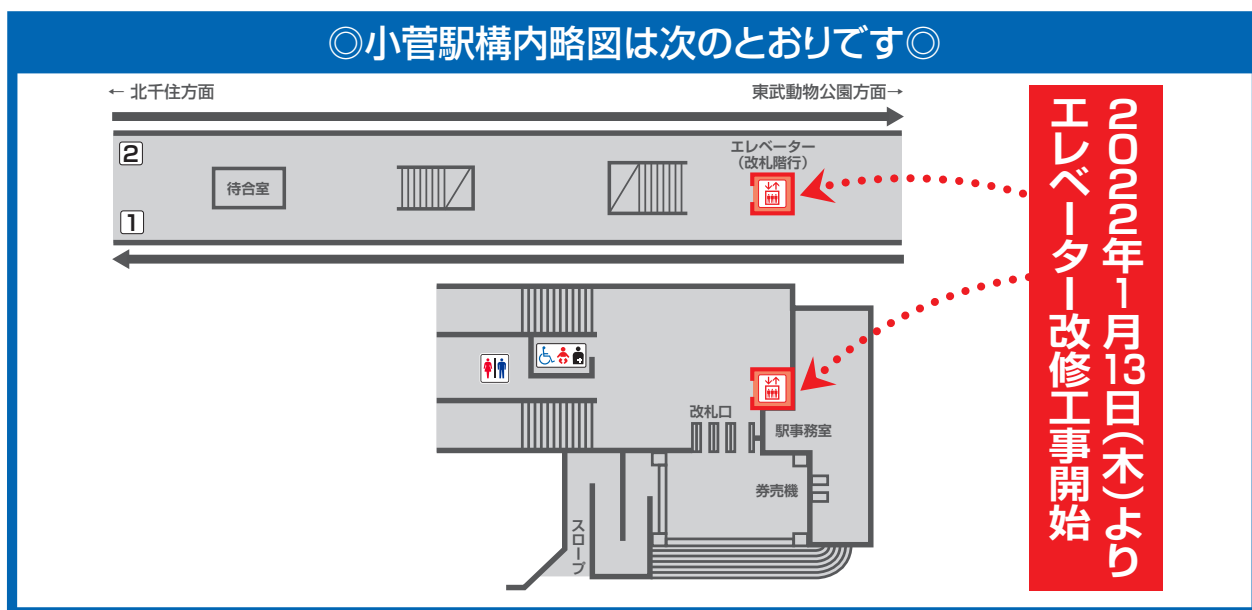

東武スカイツリーライン 小菅駅

エレベーター改修工事のお知らせ

いつも東武鉄道をご利用いただきまして、誠にありがとうございます。

小菅駅では、**2022年1月13日(木)よりエレベーターの改修工事を実施いたします。**

工事期間中は、**エレベーターのご利用ができなくなります。**

ご利用のお客さまにはご不便をおかけいたしますが、ご理解とご協力をお願いいたします。

詳しくは駅係員までお尋ねください。

Thank you for using Tobu Railway.
From January 13, 2022, Kosuge Station will carry out renovation work on the elevator.
The elevator will not be available during the construction period.
We apologize for any inconvenience caused and appreciate your understanding and cooperation.
Please ask the station staff for details.

2022年3月3日(木)使用開始(予定)

◎小菅駅構内略図は次のとおりです◎

 =改修工事箇所