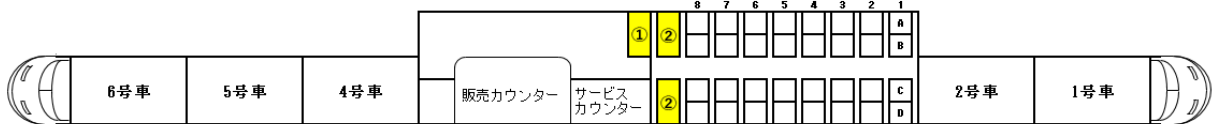

2022年2月14日現在

スペースシア荷物置場設置車両の運転予定一覧

列車名	運転日	始発駅	発時刻	終着駅	着時刻	2/14 月	2/15 火	2/16 水	2/17 木	2/18 金	2/19 土	2/20 日
きぬ 105号	毎日	浅草	7:30	鬼怒川温泉	9:35				☆	☆		
けごん 7号	毎日	浅草	8:00	東武日光	9:47	☆	☆				☆	
けごん 9号	土休日	浅草	8:30	東武日光	10:22							
けごん 13号	毎日	浅草	9:30	東武日光	11:17					☆	☆	
きぬ 115号	毎日	浅草	10:00	鬼怒川温泉	12:05		☆	☆				☆
けごん 19号	毎日	浅草	11:30	東武日光	13:18			☆	☆			
下 けごん 21号	毎日	浅草	12:30	東武日光	14:19	☆	☆					
下 けごん 25号	土休日	浅草	13:30	東武日光	15:18						☆	
きぬ 127号	毎日	浅草	14:00	鬼怒川温泉	15:59				☆	☆		
けごん 31号	毎日	浅草	15:00	東武日光	16:50					☆	☆	
り けごん 33号	毎日	浅草	16:00	東武日光	17:47		☆	☆				☆
きぬ 135号	毎日	浅草	17:00	鬼怒川温泉	19:04			☆	☆			
きぬ 137号	毎日	浅草	17:59	鬼怒川温泉	20:04	☆	☆				☆	
きぬ 143号	毎日	浅草	18:59	鬼怒川温泉	21:05				☆	☆		
けごん 45号	毎日	浅草	19:49	東武日光	21:42					☆	☆	
けごん 47号	毎日	浅草	20:59	東武日光	22:50		☆	☆				☆
けごん 251号	毎日	浅草	21:59	新栃木	23:18			☆	☆			
スカイツリーライナー4号	毎日	春日部	6:07	浅草	6:44	☆	☆					
けごん 206号	毎日	新栃木	5:38	浅草	7:03				☆	☆		
きぬ 110号	毎日	鬼怒川温泉	6:41	浅草	8:50					☆	☆	
きぬ 112号	毎日	新藤原	7:12	浅草	9:33		☆	☆				☆
きぬ 116号	毎日	鬼怒川温泉	9:11	浅草	11:15			☆	☆			
上 けごん 18号	毎日	東武日光	9:57	浅草	11:45	☆	☆				☆	
上 きぬ 120号	毎日	鬼怒川温泉	10:10	浅草	12:15				☆	☆		
上 けごん 24号	毎日	東武日光	11:27	浅草	13:15					☆	☆	
上 けごん 26号	土休日	東武日光	11:55	浅草	13:45							
り きぬ 130号	毎日	鬼怒川温泉	13:10	浅草	15:15		☆	☆				☆
り けごん 34号	毎日	東武日光	14:55	浅草	16:45			☆	☆			
り けごん 36号	毎日	東武日光	15:24	浅草	17:14	☆	☆					
り けごん 38号	土休日	東武日光	15:55	浅草	17:45						☆	
きぬ 142号	毎日	鬼怒川温泉	16:32	浅草	18:45				☆	☆		
けごん 44号	毎日	東武日光	17:23	浅草	19:15					☆	☆	
けごん 48号	毎日	東武日光	18:06	浅草	20:05		☆	☆				☆
きぬ 152号	毎日	鬼怒川温泉	19:25	浅草	21:35			☆	☆			

← 浅草方面 3号車略図 東武日光・鬼怒川温泉方面 →

※ ☆=3号車荷物置場設置車両 ■ 荷物置場

※ 都合により変更となる場合がございますので、予めご了承ください。

※ 更新は、毎週月曜日を予定しています。

※ JR相互直通特急列車での運行はいたしません。

①

②