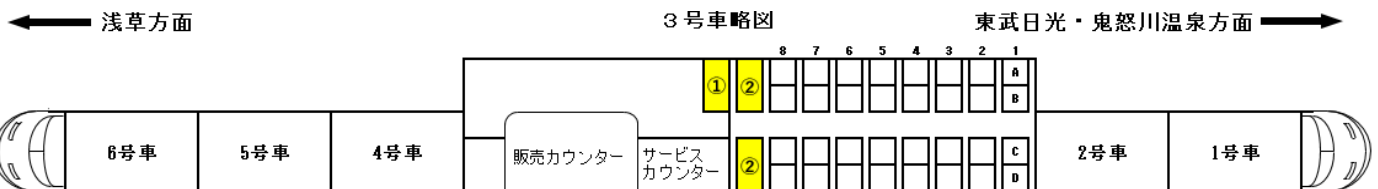

2022年8月8日現在

スペースシア荷物置場設置車両の運転予定一覧

列車名	運転日	始発駅	発時刻	終着駅	着時刻	8/8 月	8/9 火	8/10 水	8/11 木	8/12 金	8/13 土	8/14 日	
下 リ	けごん7号	毎日	浅草	8:00	東武日光	9:48	☆			☆	☆		
	けごん11号	毎日	浅草	9:00	東武日光	10:50	☆	☆		☆			
	けごん15号	毎日	浅草	10:00	東武日光	11:47				☆		☆	
	けごん21号	毎日	浅草	11:30	東武日光	13:17			☆		☆		
	けごん25号	毎日	浅草	13:00	東武日光	14:48	☆				☆	☆	
	きぬ129号	毎日	浅草	14:00	鬼怒川温泉	16:00	☆	☆			☆		
	けごん33号	毎日	浅草	15:00	東武日光	16:49				☆			☆
	けごん37号	毎日	浅草	16:00	東武日光	17:50			☆			☆	
	けごん47号	毎日	浅草	18:59	東武日光	20:51	☆	☆			☆		
	スカイツリーライナー3号	毎日	浅草	19:19	春日部	19:55	☆				☆	☆	
	けごん53号	毎日	浅草	19:59	東武日光	21:51				☆			☆
	けごん55号	毎日	浅草	20:59	東武日光	22:50			☆			☆	
上 リ	スカイツリーライナー8号	毎日	春日部	6:50	浅草	7:33	☆			☆	☆		
	スカイツリーライナー10号	毎日	春日部	8:04	浅草	8:39	☆	☆		☆			
	けごん14号	毎日	東武日光	7:37	浅草	9:33				☆		☆	
	きぬ118号	毎日	鬼怒川温泉	9:10	浅草	11:15			☆		☆		
	けごん24号	毎日	東武日光	10:42	浅草	12:35	☆				☆	☆	
	けごん26号	毎日	東武日光	11:25	浅草	13:14	☆	☆			☆		
	けごん32号	毎日	東武日光	12:56	浅草	14:45				☆			☆
	けごん34号	毎日	東武日光	13:26	浅草	15:15			☆			☆	
	けごん42号	毎日	東武日光	15:54	浅草	17:45	☆				☆	☆	
	きぬ146号	毎日	鬼怒川温泉	16:30	浅草	18:45	☆	☆			☆		
けごん50号	毎日	東武日光	17:44	浅草	19:35				☆			☆	
けごん54号	毎日	東武日光	18:51	浅草	20:45			☆			☆		

※ ☆=3号車荷物置場設置車両

■ 荷物置場

※ 都合により変更となる場合がございますので、予めご了承ください。

※ 更新は、毎週月曜日を予定しています。

※ JR相互直通特急列車での運行はいたしません。