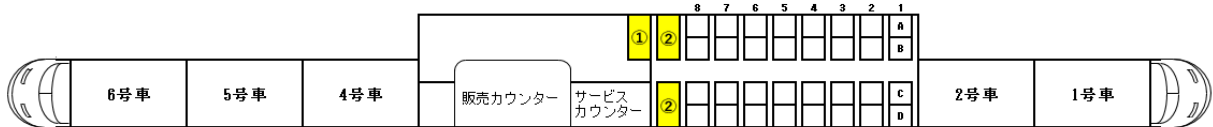

2023年4月24日現在

スペースシア荷物置場設置車両の運転予定一覧

列車名	運転日	始発駅	発時刻	終着駅	着時刻	4/24 月	4/25 火	4/26 水	4/27 木	4/28 金	4/29 土	4/30 日
下り	けごん 7号	毎日	浅草	7:50	東武日光	9:39				☆		
	けごん 11号	毎日	浅草	9:00	東武日光	10:50		☆		☆		☆
	けごん 15号	毎日	浅草	10:00	東武日光	11:47	☆	☆		☆		☆
	けごん 21号	毎日	浅草	11:30	東武日光	13:17	☆		☆		☆	☆
	けごん 25号	毎日	浅草	13:00	東武日光	14:48					☆	
	きぬ 129号	毎日	浅草	14:00	鬼怒川温泉	16:03		☆		☆		☆
	けごん 33号	毎日	浅草	15:00	東武日光	16:49	☆	☆		☆		☆
	けごん 37号	毎日	浅草	16:00	東武日光	17:48	☆		☆		☆	☆
	けごん 47号	毎日	浅草	19:19	東武日光	21:12					☆	
上り	きぬ 114号	毎日	鬼怒川温泉	9:10	浅草	11:15	☆		☆		☆	☆
	けごん 20号	毎日	東武日光	10:45	浅草	12:35				☆		
	けごん 24号	毎日	東武日光	11:55	浅草	13:45		☆		☆		☆
	けごん 28号	毎日	東武日光	12:55	浅草	14:45	☆	☆		☆		☆
	けごん 30号	毎日	東武日光	13:35	浅草	15:25	☆		☆		☆	☆
	けごん 38号	毎日	東武日光	15:43	浅草	17:35					☆	
	きぬ 142号	毎日	鬼怒川温泉	16:37	浅草	18:45		☆		☆		☆
	けごん 46号	毎日	東武日光	17:44	浅草	19:35	☆	☆		☆		☆
	けごん 50号	毎日	東武日光	18:41	浅草	20:35	☆		☆		☆	☆

← 浅草方面 3号車略図 東武日光・鬼怒川温泉方面 →

※ ☆=3号車荷物置場設置車両 ■ 荷物置場

※ 都合により変更となる場合がございますので、予めご了承ください。

※ 更新は、毎週月曜日を予定しています。

※ JR相互直通特急列車での運行はいたしません。

①

②