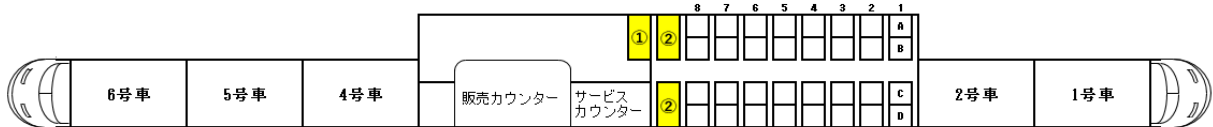

2023年5月8日現在

スペースシア荷物置場設置車両の運転予定一覧

列車名	運転日	始発駅	発時刻	終着駅	着時刻	5/8 月	5/9 火	5/10 水	5/11 木	5/12 金	5/13 土	5/14 日
下り	けごん 7号	毎日	浅草	7:50	東武日光		☆	☆	☆			
	けごん 11号	毎日	浅草	9:00	東武日光	☆	☆					☆
	けごん 15号	毎日	浅草	10:00	東武日光				☆	☆		
	けごん 21号	毎日	浅草	11:30	東武日光	☆		☆			☆	☆
	けごん 25号	毎日	浅草	13:00	東武日光		☆	☆	☆			
	きぬ 129号	毎日	浅草	14:00	鬼怒川温泉	☆	☆					☆
	けごん 33号	毎日	浅草	15:00	東武日光				☆	☆		
	けごん 37号	毎日	浅草	16:00	東武日光	☆		☆			☆	☆
	けごん 47号	毎日	浅草	19:19	東武日光		☆	☆	☆			
上り	きぬ 114号	毎日	鬼怒川温泉	9:10	浅草	☆		☆			☆	☆
	けごん 20号	毎日	東武日光	10:45	浅草		☆	☆	☆			
	けごん 24号	毎日	東武日光	11:55	浅草	☆	☆					☆
	けごん 28号	毎日	東武日光	12:55	浅草				☆	☆		
	けごん 30号	毎日	東武日光	13:35	浅草	☆		☆			☆	☆
	けごん 38号	毎日	東武日光	15:43	浅草		☆	☆	☆			
	きぬ 142号	毎日	鬼怒川温泉	16:37	浅草	☆	☆					☆
	けごん 46号	毎日	東武日光	17:44	浅草				☆	☆		
	けごん 50号	毎日	東武日光	18:41	浅草	☆		☆			☆	☆

← 浅草方面 3号車略図 東武日光・鬼怒川温泉方面 →

※ ☆=3号車荷物置場設置車両 ■ 荷物置場

※ 都合により変更となる場合がございますので、予めご了承ください。

※ 更新は、毎週月曜日を予定しています。

※ JR相互直通特急列車での運行はいたしません。

①

②