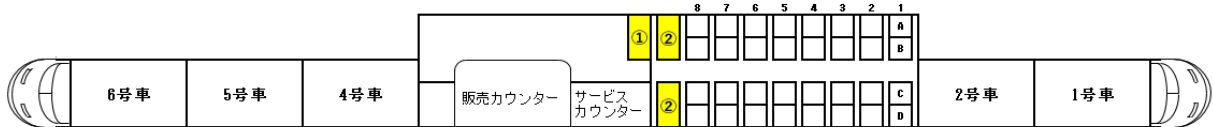

2023年5月15日現在

スペースシア荷物置場設置車両の運転予定一覧

列車名	運転日	始発駅	発時刻	終着駅	着時刻	5/15 月	5/16 火	5/17 水	5/18 木	5/19 金	5/20 土	5/21 日
下 り	けごん 7号	毎日	浅草	7:50	東武日光	9:39	☆				☆	☆
	けごん 11号	毎日	浅草	9:00	東武日光	10:50				☆	☆	
	けごん 15号	毎日	浅草	10:00	東武日光	11:47	☆	☆				
	けごん 21号	毎日	浅草	11:30	東武日光	13:17			☆	☆		
	けごん 25号	毎日	浅草	13:00	東武日光	14:48	☆				☆	☆
	きぬ 129号	毎日	浅草	14:00	鬼怒川温泉	16:03					☆	☆
	けごん 33号	毎日	浅草	15:00	東武日光	16:49	☆	☆				
	けごん 37号	毎日	浅草	16:00	東武日光	17:48				☆	☆	
	けごん 47号	毎日	浅草	19:19	東武日光	21:12	☆					
上 り	きぬ 114号	毎日	鬼怒川温泉	9:10	浅草	11:15			☆	☆		
	けごん 20号	毎日	東武日光	10:45	浅草	12:35	☆				☆	☆
	けごん 24号	毎日	東武日光	11:55	浅草	13:45				☆	☆	
	けごん 28号	毎日	東武日光	12:55	浅草	14:45	☆	☆				
	けごん 30号	毎日	東武日光	13:35	浅草	15:25			☆	☆		
	けごん 38号	毎日	東武日光	15:43	浅草	17:35	☆				☆	☆
	きぬ 142号	毎日	鬼怒川温泉	16:37	浅草	18:45					☆	☆
	けごん 46号	毎日	東武日光	17:44	浅草	19:35	☆	☆				
	けごん 50号	毎日	東武日光	18:41	浅草	20:35				☆	☆	

← 浅草方面 3号車略図 東武日光・鬼怒川温泉方面 →

- ※ ☆=3号車荷物置場設置車両 ■ 荷物置場
- ※ 都合により変更となる場合がございますので、予めご了承ください。
- ※ 更新は、毎週月曜日を予定しています。
- ※ JR相互直通特急列車での運行はいたしません。

① ②