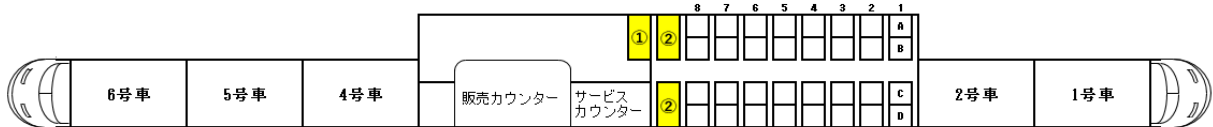

2023年5月22日現在

スペースシア荷物置場設置車両の運転予定一覧

列車名	運転日	始発駅	発時刻	終着駅	着時刻	5/22 月	5/23 火	5/24 水	5/25 木	5/26 金	5/27 土	5/28 日
下り	けごん 7号	毎日	浅草	7:50	東武日光	9:39	☆	☆			☆	
	けごん 11号	毎日	浅草	9:00	東武日光	10:50			☆			☆
	けごん 15号	毎日	浅草	10:00	東武日光	11:47	☆	☆			☆	☆
	けごん 21号	毎日	浅草	11:30	東武日光	13:17				☆	☆	
	けごん 25号	毎日	浅草	13:00	東武日光	14:48	☆	☆			☆	
	きぬ 129号	毎日	浅草	14:00	鬼怒川温泉	16:03			☆			☆
	けごん 33号	毎日	浅草	15:00	東武日光	16:49	☆	☆			☆	☆
	けごん 37号	毎日	浅草	16:00	東武日光	17:48				☆	☆	
	けごん 47号	毎日	浅草	19:19	東武日光	21:12	☆	☆			☆	
上り	きぬ 114号	毎日	鬼怒川温泉	9:10	浅草	11:15				☆	☆	
	けごん 20号	毎日	東武日光	10:45	浅草	12:35	☆	☆			☆	
	けごん 24号	毎日	東武日光	11:55	浅草	13:45			☆			☆
	けごん 28号	毎日	東武日光	12:55	浅草	14:45	☆	☆			☆	☆
	けごん 30号	毎日	東武日光	13:35	浅草	15:25				☆	☆	
	けごん 38号	毎日	東武日光	15:43	浅草	17:35	☆	☆			☆	
	きぬ 142号	毎日	鬼怒川温泉	16:37	浅草	18:45			☆			☆
	けごん 46号	毎日	東武日光	17:44	浅草	19:35	☆	☆			☆	☆
	けごん 50号	毎日	東武日光	18:41	浅草	20:35				☆	☆	

← 浅草方面 3号車略図 東武日光・鬼怒川温泉方面 →

- ※ ☆=3号車荷物置場設置車両 ■ 荷物置場
- ※ 都合により変更となる場合がございますので、予めご了承ください。
- ※ 更新は、毎週月曜日を予定しています。
- ※ JR相互直通特急列車での運行はいたしません。

① ②