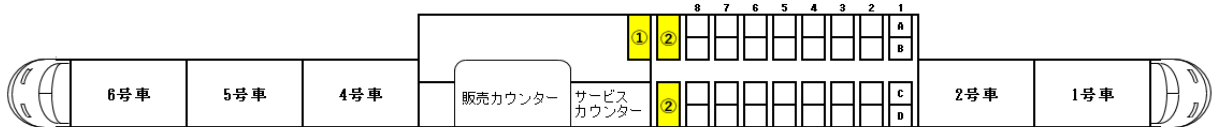

2023年5月31日現在

スペースシア荷物置場設置車両の運転予定一覧

| 列車名 | 運転日 | 始発駅 | 発時刻 | 終着駅 | 着時刻 | | | 5/31 水 | 6/1 木 | 6/2 金 | 6/3 土 | 6/4 日 | |
|-----|---------|-----|-------|-------|-------|-------|--|-----------|----------|----------|----------|----------|---|
| 下り | けごん 7号 | 毎日 | 浅草 | 7:50 | 東武日光 | 9:39 | | ☆ | ☆ | ☆ | | ☆ | |
| | けごん 11号 | 毎日 | 浅草 | 9:00 | 東武日光 | 10:50 | | | | | | ☆ | |
| | けごん 15号 | 毎日 | 浅草 | 10:00 | 東武日光 | 11:47 | | | | ☆ | ☆ | | |
| | けごん 21号 | 毎日 | 浅草 | 11:30 | 東武日光 | 13:17 | | | ☆ | | | | |
| | けごん 25号 | 毎日 | 浅草 | 13:00 | 東武日光 | 14:48 | | ☆ | ☆ | ☆ | | ☆ | |
| | きぬ 129号 | 毎日 | 浅草 | 14:00 | 鬼怒川温泉 | 16:03 | | | | | | | ☆ |
| | けごん 33号 | 毎日 | 浅草 | 15:00 | 東武日光 | 16:49 | | | | ☆ | ☆ | | |
| | けごん 37号 | 毎日 | 浅草 | 16:00 | 東武日光 | 17:48 | | | | ☆ | | | |
| | けごん 47号 | 毎日 | 浅草 | 19:19 | 東武日光 | 21:12 | | ☆ | ☆ | ☆ | | | ☆ |
| 上り | きぬ 114号 | 毎日 | 鬼怒川温泉 | 9:10 | 浅草 | 11:15 | | | ☆ | | | | |
| | けごん 20号 | 毎日 | 東武日光 | 10:45 | 浅草 | 12:35 | | ☆ | ☆ | ☆ | | ☆ | |
| | けごん 24号 | 毎日 | 東武日光 | 11:55 | 浅草 | 13:45 | | | | | | ☆ | |
| | けごん 28号 | 毎日 | 東武日光 | 12:55 | 浅草 | 14:45 | | | | ☆ | ☆ | | |
| | けごん 30号 | 毎日 | 東武日光 | 13:35 | 浅草 | 15:25 | | | ☆ | | | | |
| | けごん 38号 | 毎日 | 東武日光 | 15:43 | 浅草 | 17:35 | | ☆ | ☆ | ☆ | | ☆ | |
| | きぬ 142号 | 毎日 | 鬼怒川温泉 | 16:37 | 浅草 | 18:45 | | | | | | | ☆ |
| | けごん 46号 | 毎日 | 東武日光 | 17:44 | 浅草 | 19:35 | | | | ☆ | ☆ | | |
| | けごん 50号 | 毎日 | 東武日光 | 18:41 | 浅草 | 20:35 | | | | ☆ | | | |

← 浅草方面 3号車略図 東武日光・鬼怒川温泉方面 →

- ※ ☆=3号車荷物置場設置車両 ■ 荷物置場
- ※ 都合により変更となる場合がございますので、予めご了承ください。
- ※ 更新は、毎週月曜日を予定しています。
- ※ JR相互直通特急列車での運行はいたしません。

① ②