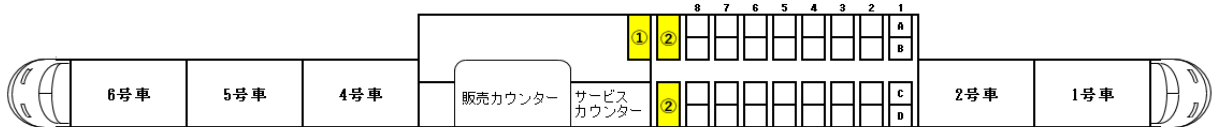

2023年6月5日現在

スペースシア荷物置場設置車両の運転予定一覧

列車名	運転日	始発駅	発時刻	終着駅	着時刻	6/5 月	6/6 火	6/7 水	6/8 木	6/9 金	6/10 土	6/11 日	
下 り	けごん 7号	毎日	浅草	7:50	東武日光	9:39	☆		☆		☆	☆	
	けごん 11号	毎日	浅草	9:00	東武日光	10:50			☆	☆	☆		
	けごん 15号	毎日	浅草	10:00	東武日光	11:47				☆	☆		
	けごん 21号	毎日	浅草	11:30	東武日光	13:17	☆	☆		☆			
	けごん 25号	毎日	浅草	13:00	東武日光	14:48	☆		☆		☆	☆	
	きぬ 129号	毎日	浅草	14:00	鬼怒川温泉	16:03			☆		☆	☆	
	けごん 33号	毎日	浅草	15:00	東武日光	16:49				☆	☆		
	けごん 37号	毎日	浅草	16:00	東武日光	17:48	☆	☆		☆			
	けごん 47号	毎日	浅草	19:19	東武日光	21:12	☆		☆			☆	☆
上 り	きぬ 114号	毎日	鬼怒川温泉	9:10	浅草	11:15	☆	☆		☆			
	けごん 20号	毎日	東武日光	10:45	浅草	12:35	☆		☆		☆	☆	
	けごん 24号	毎日	東武日光	11:55	浅草	13:45			☆		☆	☆	
	けごん 28号	毎日	東武日光	12:55	浅草	14:45				☆	☆		
	けごん 30号	毎日	東武日光	13:35	浅草	15:25	☆	☆		☆			
	けごん 38号	毎日	東武日光	15:43	浅草	17:35	☆		☆		☆	☆	
	きぬ 142号	毎日	鬼怒川温泉	16:37	浅草	18:45			☆		☆	☆	
	けごん 46号	毎日	東武日光	17:44	浅草	19:35				☆	☆		
	けごん 50号	毎日	東武日光	18:41	浅草	20:35	☆	☆		☆			

← 浅草方面 3号車略図 東武日光・鬼怒川温泉方面 →

※ ☆=3号車荷物置場設置車両 ■ 荷物置場

※ 都合により変更となる場合がございますので、予めご了承ください。

※ 更新は、毎週月曜日を予定しています。

※ JR相互直通特急列車での運行はいたしません。