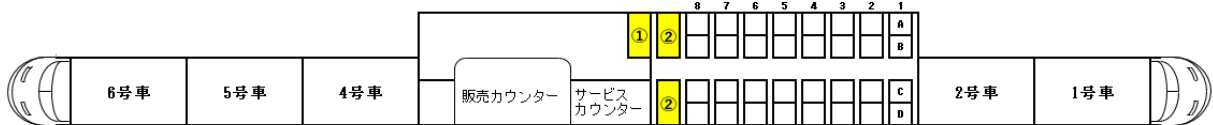

2023年6月12日現在

スペースシア荷物置場設置車両の運転予定一覧

列車名	運転日	始発駅	発時刻	終着駅	着時刻	6/12 月	6/13 火	6/14 水	6/15 木	6/16 金	6/17 土	6/18 日
下り	けごん 7号	毎日	浅草	7:50	東武日光	9:39	☆				☆	☆
	けごん 11号	毎日	浅草	9:00	東武日光	10:50	☆			☆	☆	
	けごん 15号	毎日	浅草	10:00	東武日光	11:47	☆		☆	☆		
	けごん 21号	毎日	浅草	11:30	東武日光	13:17	☆			☆	☆	☆
	けごん 25号	毎日	浅草	13:00	東武日光	14:48		☆			☆	☆
	きぬ 129号	毎日	浅草	14:00	鬼怒川温泉	16:03		☆			☆	☆
	けごん 33号	毎日	浅草	15:00	東武日光	16:49	☆		☆	☆		
	けごん 37号	毎日	浅草	16:00	東武日光	17:48	☆			☆	☆	☆
	けごん 47号	毎日	浅草	19:19	東武日光	21:12		☆				☆
上り	きぬ 114号	毎日	鬼怒川温泉	9:10	浅草	11:15	☆			☆	☆	☆
	けごん 20号	毎日	東武日光	10:45	浅草	12:35		☆			☆	☆
	けごん 24号	毎日	東武日光	11:55	浅草	13:45		☆			☆	☆
	けごん 28号	毎日	東武日光	12:55	浅草	14:45	☆		☆	☆		
	けごん 30号	毎日	東武日光	13:35	浅草	15:25	☆			☆	☆	☆
	けごん 38号	毎日	東武日光	15:43	浅草	17:35		☆			☆	☆
	きぬ 142号	毎日	鬼怒川温泉	16:37	浅草	18:45		☆			☆	☆
	けごん 46号	毎日	東武日光	17:44	浅草	19:35	☆		☆	☆		
	けごん 50号	毎日	東武日光	18:41	浅草	20:35	☆			☆	☆	☆

← 浅草方面 3号車略図 東武日光・鬼怒川温泉方面 →

※ ☆=3号車荷物置場設置車両 ■ 荷物置場

※ 都合により変更となる場合がございますので、予めご了承ください。

※ 更新は、毎週月曜日を予定しています。

※ JR相互直通特急列車での運行はいたしません。

①

②