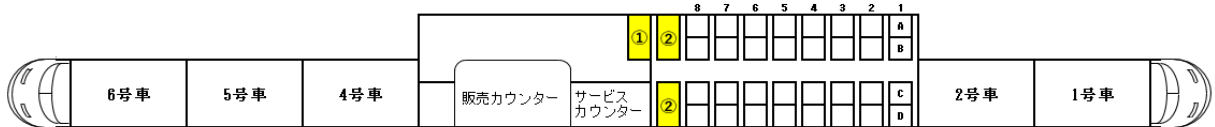

2023年6月14日現在

スペースシア荷物置場設置車両の運転予定一覧

列車名	運転日	始発駅	発時刻	終着駅	着時刻	6/14 水	6/15 木	6/16 金	6/17 土	6/18 日
下り	けごん 7号	毎日	浅草	7:50	東武日光			☆	☆	☆
	けごん 11号	毎日	浅草	9:00	東武日光	☆			☆	
	けごん 15号	毎日	浅草	10:00	東武日光	☆	☆			
	けごん 21号	毎日	浅草	11:30	東武日光		☆	☆		☆
	けごん 25号	毎日	浅草	13:00	東武日光			☆	☆	☆
	きぬ 129号	毎日	浅草	14:00	鬼怒川温泉	☆			☆	
	けごん 33号	毎日	浅草	15:00	東武日光	☆	☆			
	けごん 37号	毎日	浅草	16:00	東武日光		☆	☆		☆
	けごん 47号	毎日	浅草	19:19	東武日光			☆	☆	☆
上り	きぬ 114号	毎日	鬼怒川温泉	9:10	浅草		☆	☆		☆
	けごん 20号	毎日	東武日光	10:45	浅草			☆	☆	☆
	けごん 24号	毎日	東武日光	11:55	浅草	☆			☆	
	けごん 28号	毎日	東武日光	12:55	浅草	☆	☆			
	けごん 30号	毎日	東武日光	13:35	浅草		☆	☆		☆
	けごん 38号	毎日	東武日光	15:43	浅草			☆	☆	☆
	きぬ 142号	毎日	鬼怒川温泉	16:37	浅草	☆			☆	
	けごん 46号	毎日	東武日光	17:44	浅草	☆	☆			
	けごん 50号	毎日	東武日光	18:41	浅草		☆	☆		☆

← 浅草方面 3号車略図 東武日光・鬼怒川温泉方面 →