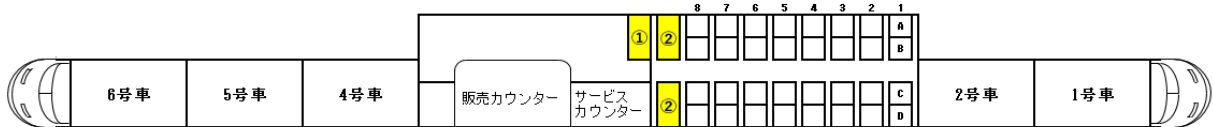

2023年6月19日現在

スペースシア荷物置場設置車両の運転予定一覧

列車名		運転日	始発駅	発時刻	終着駅	着時刻			6/21 水	6/22 木	6/23 金	6/24 土	6/25 日
下 り	けごん 7号	毎日	浅草	7:50	東武日光	9:39			☆		☆	☆	
	けごん 11号	毎日	浅草	9:00	東武日光	10:50					☆		
	けごん 15号	毎日	浅草	10:00	東武日光	11:47							☆
	けごん 21号	毎日	浅草	11:30	東武日光	13:17				☆		☆	☆
	けごん 25号	毎日	浅草	13:00	東武日光	14:48			☆		☆	☆	
	きぬ 129号	毎日	浅草	14:00	鬼怒川温泉	16:03					☆		
	けごん 33号	毎日	浅草	15:00	東武日光	16:49							☆
	けごん 37号	毎日	浅草	16:00	東武日光	17:48				☆		☆	☆
	けごん 47号	毎日	浅草	19:19	東武日光	21:12			☆		☆	☆	
上 り	きぬ 114号	毎日	鬼怒川温泉	9:10	浅草	11:15				☆		☆	☆
	けごん 20号	毎日	東武日光	10:45	浅草	12:35			☆		☆	☆	
	けごん 24号	毎日	東武日光	11:55	浅草	13:45					☆		
	けごん 28号	毎日	東武日光	12:55	浅草	14:45							☆
	けごん 30号	毎日	東武日光	13:35	浅草	15:25				☆		☆	☆
	けごん 38号	毎日	東武日光	15:43	浅草	17:35			☆		☆	☆	
	きぬ 142号	毎日	鬼怒川温泉	16:37	浅草	18:45					☆		
	けごん 46号	毎日	東武日光	17:44	浅草	19:35							☆
	けごん 50号	毎日	東武日光	18:41	浅草	20:35				☆		☆	☆

← 浅草方面 3号車略図 東武日光・鬼怒川温泉方面 →