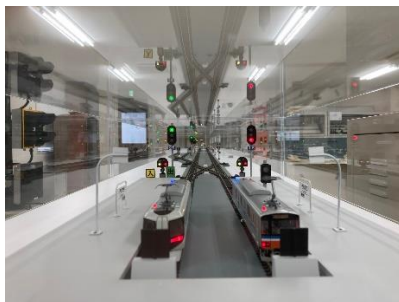

夏休み自由研究の素材に！

一般非公開の教材で鉄道のしくみを学べる

「リアル鉄道模型体験」を開催します！

～社員教育で実際に使用する鉄道模型(HO ゲージ)の走行体験ができます～

東武鉄道では、8月5日(土)に「リアル鉄道模型体験」を開催いたします。

本イベントは、一般非公開の当社研修施設において、社員教育用教材を使って信号をはじめとする鉄道運行のしくみを学習する企画で、普段社員教育を実際に担当している講師による、クイズ形式によるわかりやすい講義のほか、信号と連動した鉄道模型(HO ゲージ)の走行体験や、駅や踏切に設置されている非常停止ボタンの操作体験等、普段は体験できない企画が満載です。

お子さまの夏休み自由研究の素材にも最適な「リアル鉄道模型体験」に、ぜひご参加ください。

△信号連動教材 HO ゲージ

△各種ボタン(HO ゲージ連動)

△各種標識

「リアル鉄道模型体験」実施要項

1. イベント名称

リアル鉄道模型体験～わかりやすい鉄道講座付～

2. 開催日時