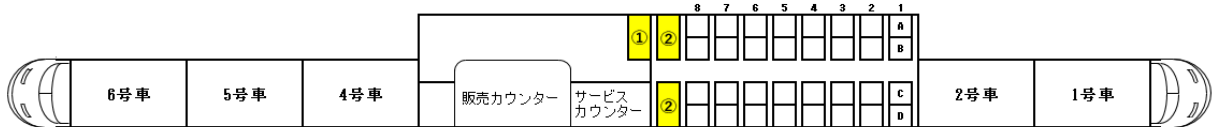

2023年6月26日現在

スペースシア荷物置場設置車両の運転予定一覧

列車名	運転日	始発駅	発時刻	終着駅	着時刻	6/26 月	6/27 火	6/28 水	6/29 木	6/30 金	7/1 土	7/2 日
下り	けごん 7号	毎日	浅草	7:50	東武日光	9:39		☆	☆	☆		
	けごん 11号	毎日	浅草	9:00	東武日光	10:50		☆			☆	
	けごん 15号	毎日	浅草	10:00	東武日光	11:47	☆	☆				☆
	けごん 21号	毎日	浅草	11:30	東武日光	13:17				☆	☆	☆
	けごん 25号	毎日	浅草	13:00	東武日光	14:48			☆	☆	☆	
	きぬ 129号	毎日	浅草	14:00	鬼怒川温泉	16:03			☆			☆
	けごん 33号	毎日	浅草	15:00	東武日光	16:49	☆	☆				☆
	けごん 37号	毎日	浅草	16:00	東武日光	17:48				☆	☆	☆
	けごん 47号	毎日	浅草	19:19	東武日光	21:12			☆	☆	☆	
上り	きぬ 114号	毎日	鬼怒川温泉	9:10	浅草	11:15				☆	☆	☆
	けごん 20号	毎日	東武日光	10:45	浅草	12:35			☆	☆	☆	
	けごん 24号	毎日	東武日光	11:55	浅草	13:45			☆			☆
	けごん 28号	毎日	東武日光	12:55	浅草	14:45	☆	☆				☆
	けごん 30号	毎日	東武日光	13:35	浅草	15:25				☆	☆	☆
	けごん 38号	毎日	東武日光	15:43	浅草	17:35			☆	☆	☆	
	きぬ 142号	毎日	鬼怒川温泉	16:37	浅草	18:45			☆			☆
	けごん 46号	毎日	東武日光	17:44	浅草	19:35	☆	☆				☆
	けごん 50号	毎日	東武日光	18:41	浅草	20:35				☆	☆	☆

← 浅草方面 3号車略図 東武日光・鬼怒川温泉方面 →

- ※ ☆=3号車荷物置場設置車両 ■ 荷物置場
- ※ 都合により変更となる場合がございますので、予めご了承ください。
- ※ 更新は、毎週月曜日を予定しています。
- ※ JR相互直通特急列車での運行はいたしません。

① ②