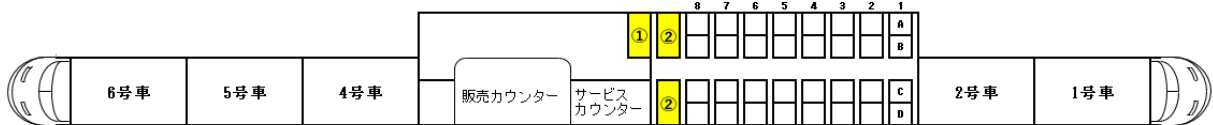

2023年7月3日現在

スペースシア荷物置場設置車両の運転予定一覧

列車名	運転日	始発駅	発時刻	終着駅	着時刻	7/3 月	7/4 火	7/5 水	7/6 木	7/7 金	7/8 土	7/9 日	
下り	けごん 7号	毎日	浅草	7:50	東武日光	9:39			☆	☆			
	けごん 11号	毎日	浅草	9:00	東武日光	10:50		☆	☆				
	けごん 15号	毎日	浅草	10:00	東武日光	11:47	☆			☆	☆		
	けごん 21号	毎日	浅草	11:30	東武日光	13:17	☆	☆			☆	☆	
	けごん 25号	毎日	浅草	13:00	東武日光	14:48				☆	☆		
	きぬ 129号	毎日	浅草	14:00	鬼怒川温泉	16:03			☆	☆			
	けごん 33号	毎日	浅草	15:00	東武日光	16:49	☆				☆	☆	
	けごん 37号	毎日	浅草	16:00	東武日光	17:48	☆	☆				☆	☆
	けごん 47号	毎日	浅草	19:19	東武日光	21:12				☆	☆		
上り	きぬ 114号	毎日	鬼怒川温泉	9:10	浅草	11:15	☆	☆			☆	☆	
	けごん 20号	毎日	東武日光	10:45	浅草	12:35			☆	☆			
	けごん 24号	毎日	東武日光	11:55	浅草	13:45			☆	☆			
	けごん 28号	毎日	東武日光	12:55	浅草	14:45	☆				☆	☆	
	けごん 30号	毎日	東武日光	13:35	浅草	15:25	☆	☆			☆	☆	
	けごん 38号	毎日	東武日光	15:43	浅草	17:35				☆	☆		
	きぬ 142号	毎日	鬼怒川温泉	16:37	浅草	18:45			☆	☆			
	けごん 46号	毎日	東武日光	17:44	浅草	19:35	☆				☆	☆	
	けごん 50号	毎日	東武日光	18:41	浅草	20:35	☆	☆				☆	☆

← 浅草方面 3号車略図 東武日光・鬼怒川温泉方面 →

※ ☆=3号車荷物置場設置車両 ■ 荷物置場

※ 都合により変更となる場合がございますので、予めご了承ください。

※ 更新は、毎週月曜日を予定しています。

※ JR相互直通特急列車での運行はいたしません。

①

②