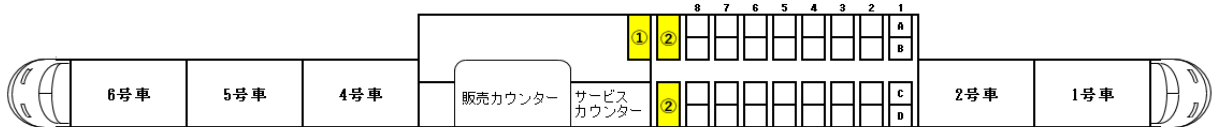

2023年7月6日現在

スペースシア荷物置場設置車両の運転予定一覧

列車名	運転日	始発駅	発時刻	終着駅	着時刻				7/6 木	7/7 金	7/8 土	7/9 日
下り	けごん 7号	毎日	浅草	7:50	東武日光	9:39			☆			
	けごん 11号	毎日	浅草	9:00	東武日光	10:50						
	けごん 15号	毎日	浅草	10:00	東武日光	11:47			☆	☆	☆	
	けごん 21号	毎日	浅草	11:30	東武日光	13:17					☆	☆
	けごん 25号	毎日	浅草	13:00	東武日光	14:48			☆			
	きぬ 129号	毎日	浅草	14:00	鬼怒川温泉	16:03						
	けごん 33号	毎日	浅草	15:00	東武日光	16:49			☆	☆	☆	
	けごん 37号	毎日	浅草	16:00	東武日光	17:48					☆	☆
	けごん 47号	毎日	浅草	19:19	東武日光	21:12			☆			
上り	きぬ 114号	毎日	鬼怒川温泉	9:10	浅草	11:15					☆	☆
	けごん 20号	毎日	東武日光	10:45	浅草	12:35			☆			
	けごん 24号	毎日	東武日光	11:55	浅草	13:45						
	けごん 28号	毎日	東武日光	12:55	浅草	14:45			☆	☆	☆	
	けごん 30号	毎日	東武日光	13:35	浅草	15:25					☆	☆
	けごん 38号	毎日	東武日光	15:43	浅草	17:35			☆			
	きぬ 142号	毎日	鬼怒川温泉	16:37	浅草	18:45						
	けごん 46号	毎日	東武日光	17:44	浅草	19:35			☆	☆	☆	
	けごん 50号	毎日	東武日光	18:41	浅草	20:35					☆	☆

← 浅草方面 3号車略図 東武日光・鬼怒川温泉方面 →

- ※ ☆=3号車荷物置場設置車両 ■ 荷物置場
- ※ 都合により変更となる場合がございますので、予めご了承ください。
- ※ 更新は、毎週月曜日を予定しています。
- ※ JR相互直通特急列車での運行はいたしません。

① ②