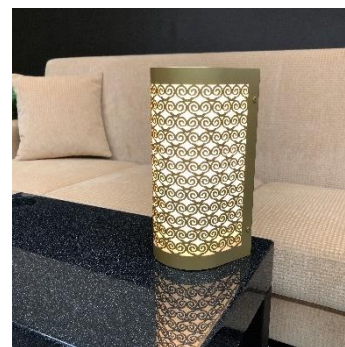

スペーシア X コックピットスイート&コックピットラウンジで使用される  
ソファやテーブルのレプリカ受注販売 概要

1. 商品概要

- (1) 1人掛けソファ 価格1,100,000円/税込  
サイズ：W73×D69×H80-SH38 cm/重量約26 kg  
色展開：キャメル/グリーン/グレー  
付属品：クッション（色：キャメル）1個

△1人掛けソファとテーブル

- (2) 2人掛けソファ 価格1,320,000円/税込  
サイズ：W130×D68×H80-SH38 cm/重量約36 kg  
色展開：グリーン/グレー  
付属品：クッション（色：キャメル）1個

- (3) 3人掛けソファ 価格2,200,000円/税込  
サイズ：W179×D68×H80-SH38 cm/重量約46 kg  
色展開：キャメル  
付属品：クッション（色：キャメル）1個

△3人掛けソファ、1人掛けソファとテーブル

- (4) テーブル 価格330,000円/税込  
サイズ：W60×D35×H45 cm/重量約20 kg  
素材：人工大理石、アルミ（脚）
- (5) 壁掛照明風フロアライト 価格715,000円/税込  
サイズ：W12×D12.5×H27cm/重量約3 kg  
仕様：電球（LED4.2W、口金E17、2700K）、必要電球1個  
コンセント電源、中間スイッチ  
付属品：LED電球1個、台座（固定用ビス付）