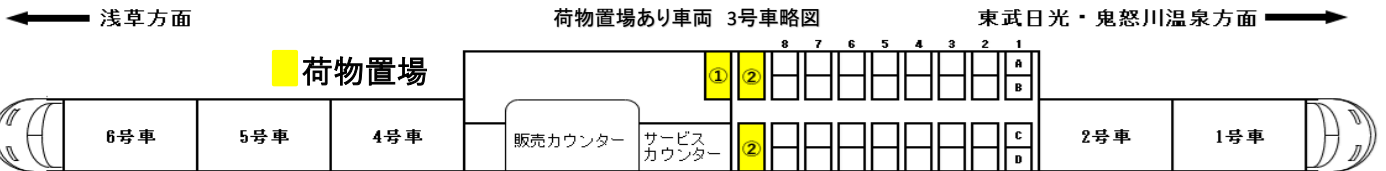

※ 特急スペーシア「特別カラーリング」車両マーク

◎印 = 日光詣(個室 金色)

△印 = デビューカラーリング(荷物置場あり)

無印 = デビューカラーリング

○印 = 日光詣(荷物置場あり)

▲印 = デラックスロマンスカーカラーリング

—印 = 運転無し

※ 都合により変更となる場合がございますので、予めご了承ください。