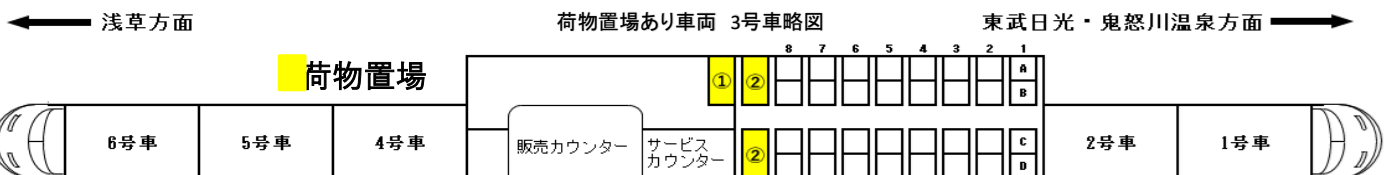

※ 特急スペーシア「特別カラーリング」車両マーク

◎印 = 日光詣(個室 金色)

△印 = デビューカラーリング (荷物置場あり)

無印 = デビューカラーリング

○印 = 日光詣 (荷物置場あり)

▲印 = デラックスロマンスカーカラーリング

—印 = 運転無し

※ 都合により変更となる場合がございますので、予めご了承ください。