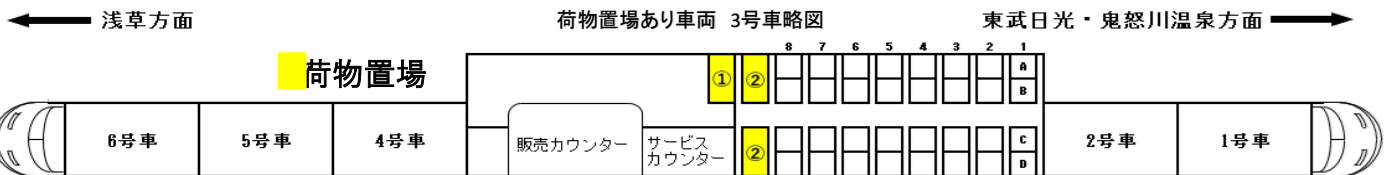

※ 特急スペーシア「特別カラーリング」車両マーク

◎印 = 日光詣(個室 金色)

△印 = デビューカラーリング (荷物置場あり)

無印 = デビューカラーリング

○印 = 日光詣 (荷物置場あり)

▲印 = デラックスロマンスカーカラーリング

—印 = 運転無し

※ 都合により変更となる場合がございますので、予めご了承ください。