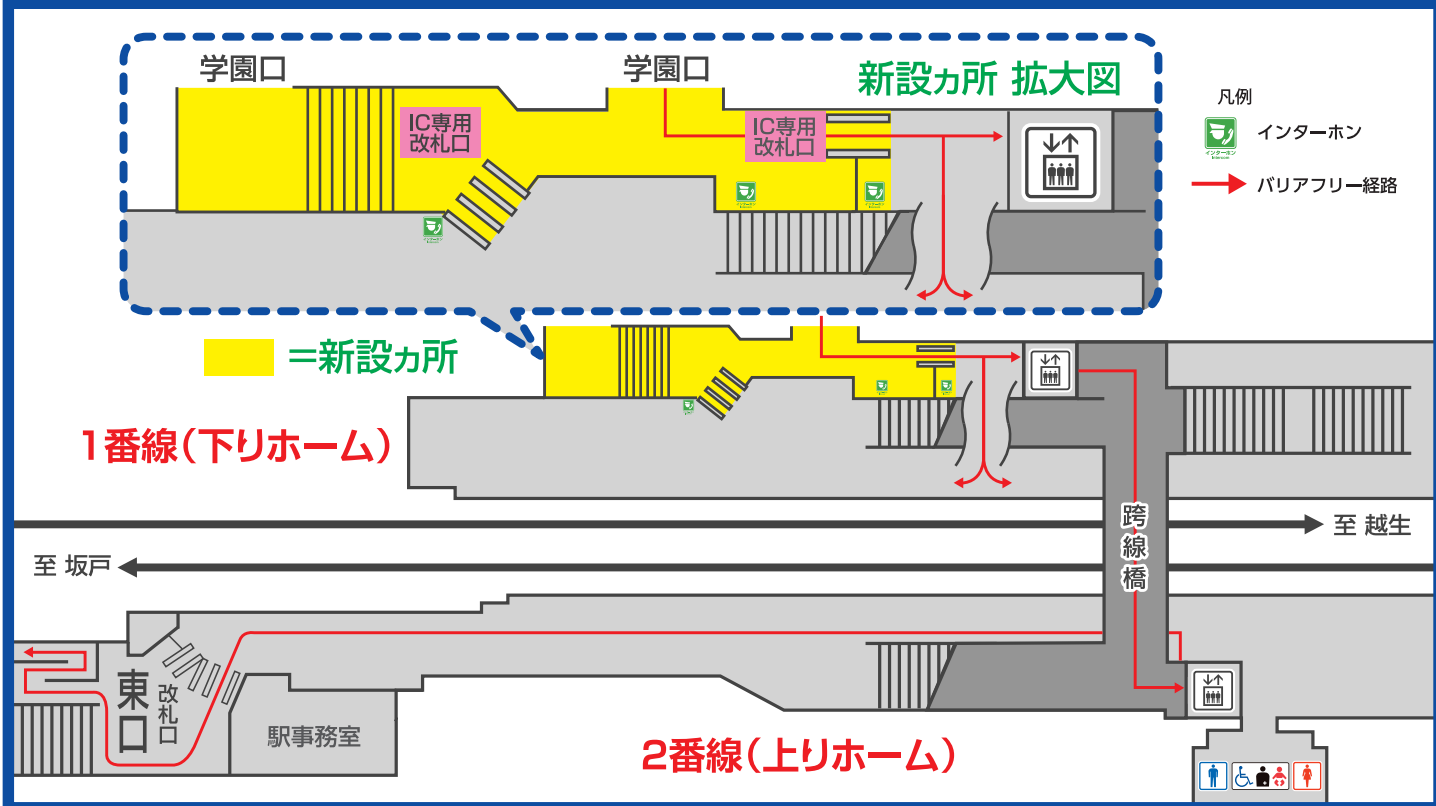

### IC専用改札

東武鉄道をご利用いただきまして誠にありがとうございます。

川角駅では、2023年11月17日(金)初列車より学園口改札の使用を開始いたします。

なお、学園口改札は、IC専用改札となる為、きっぷ・精算・チャージをご利用のお客さまは、東口改札のご利用をお願いいたします。

Thank you for using Tobu Railway.

At Kawakado Station, we will begin using the Campus Exit ticket gate from Friday, November 17, 2023. Please note that the Campus Exit ticket gate is an IC-only ticket gate, so if you are using tickets, payment, or charging, please use the East Exit ticket gate.

◎川角駅構内略図は次のとおりです◎

学園口には、きっぷうりば・チャージ機・精算機はございません。IC専用改札の為、きっぷ・精算・チャージをご利用のお客さまは、東口改札をご利用ください。