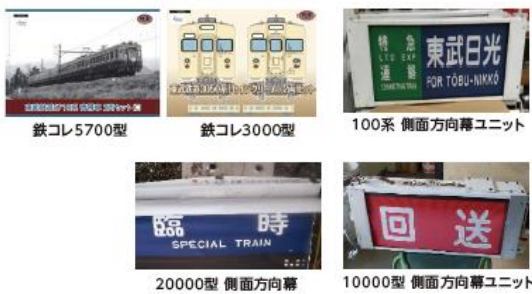

△ゴ－☆ジャスさんが出演！！

3 参加資格

- ・ どなたでもご参加いただけます。
- ・ リアル桃鉄を遊ぶために、スマートフォンが必要となります。
- ・ 参加にあたっては、ゲーム開始前のリアル桃鉄 参加券(1,000円 ※現金のみの取り扱いとなります)が必要となります。

事前に東武線の駅またはイベント当日に浅草駅前広場にてお買い求めください。

※各駅を巡るため、別途運賃がかかります。お得なフリーきっぷのセットも販売しています。

※ゲーム画面はイメージです。
©さくまあきら ©Konami Digital Entertainment

△参加券 表面

4 賞品(獲得資産上位 10 名)

獲得資産上位 10 名には、ソラマチ・百貨店共通商品券をはじめ、鉄道レアグッズ、Spacia Xオリジナルグッズなどの賞品をプレゼントいたします。

賞品例:

獲得資産1位 ソラマチ・百貨店共通商品券 & 鉄道レアグッズ

または、Spacia Xオリジナルグッズ

※鉄道レアグッズ と Spacia Xオリジナルグッズは好きな方を選べます。

△鉄道レアグッズ イメージ

△Spacia Xオリジナルグッズ イメージ

以上

※参加方法・遊び方は別紙2～3を参照

①リアル桃鉄 参加券を
東武線駅窓口または浅草駅前広場で購入

注意

※参加券購入後、すぐにゲームを
始めないでください
グループ ID を入力しないと
本イベントに参加できません。