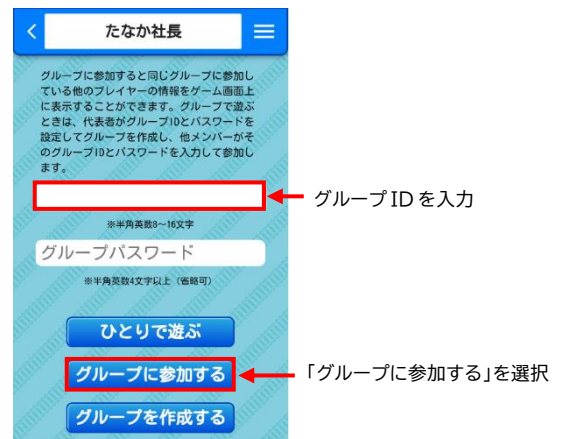

4/27 みんなで一緒に リアル桃鉄イベント 参加方法(詳細)

- ①2024年4月27日(土)10:00~10:30に浅草駅前広場でオープニングイベントを実施します。
オープニングイベントでは、イベント参加に必要なグループ IDを発表します。
※グループ ID は、オープニングイベントで発表後、浅草駅改札付近に13:00まで掲示いたします。

- ②参加券、当日発表されるグループ IDを入手したら、リアル桃鉄スタート時にそれぞれ入力します。

【参加券】

駅窓口または駅前広場にて購入し、裏面に記載されている認証コードをゲームスタート時に入力

【グループ ID】

オープニングイベントまたは浅草駅改札付近でグループ ID を確認したら、ゲームスタート時に入力

注意

※賞品のお渡し対象者は、
グループ ID を入力した方のみとなります。
グループ ID を入力せずにプレイした方は
対象外になり元に戻れませんので、ご注意ください

- ③浅草駅をスタート駅に設定し、
リアル桃鉄をプレイしながら、新越谷駅を目指します。

- ④13:45 から新越谷駅中央改札付近で表彰イベントを実施し、
獲得資産上位 10 名に特別な賞品をお渡しいたします。

注意

※獲得資産は、グループ ID を入力し、浅草駅をスタートした方の13:30時点の
浅草駅~新越谷駅間における獲得資産といたします。
時間内に新越谷駅にゴールできなかった方も算出対象となりますので、
新越谷駅にご集合ください。

(1)ゲームの流れ

- ① リアル桃鉄では、ゴール時の総資産額を競います。
- ② リアル桃鉄上でユーザー登録後、参加券記載の認証コード・イベント当日発表されるグループ ID をスマートフォンに入力しゲームスタート。
- ③ リアル桃鉄上で浅草駅をスタートに設定し、浅草駅の二次元コードを読み取ります。
- ④ リアル桃鉄上でサイコロをふり、出た目に従って次の下車駅が決定します。
- ⑤ 実際に下車駅に向かい、下車駅の二次元コードを読み取ります。
※二次元コードは各駅の券売機付近に掲出しています。
- ⑥ これをゴールまで or サイコロ6回分繰り返します。