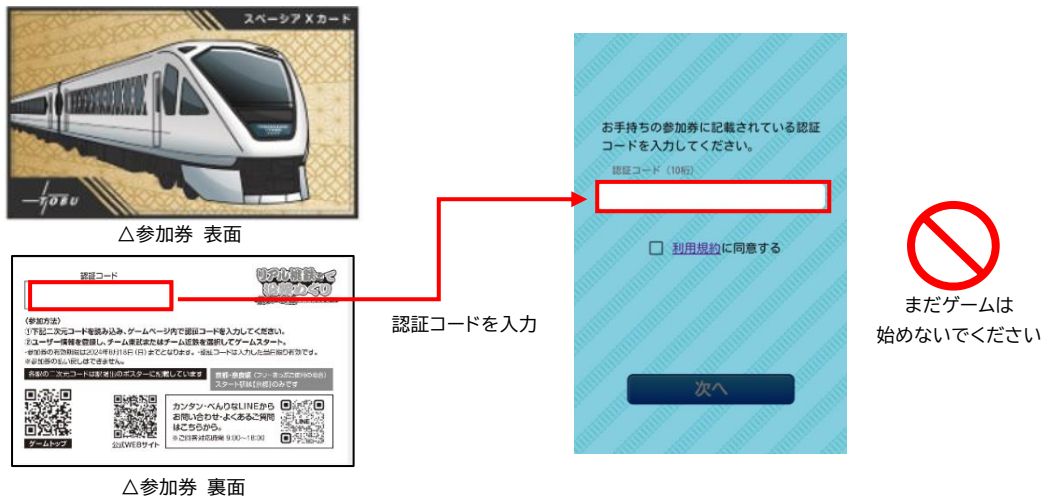

②10:00～10:30 開催の
オープニングイベントまたは
浅草駅改札付近でグループ ID を確認

③参加券の裏面に記載されている
ゲームトップの二次元コードを読み込む
※ブラウザは Safari または Chrome 推奨

④ゲーム上の案内に従って
参加券の認証コードを入力

注意

※グループ ID を入力しないと
本イベントに参加できません。
賞品のお渡し対象者とならないため
ご注意ください。

⑤ゲーム上の案内に従ってグループ ID を入力

⑥スタート駅を浅草駅に設定

⑦浅草駅の二次元コードを読み取り

⑧ゴール駅が新越谷駅に決定！
ゲームの案内に従い、資産を増やしなが
ら、新越谷駅を目指そう！

注意

※獲得資産は、グループ ID を入力し、
浅草駅をスタートした方の
13:30時点の浅草駅～新越谷駅間
における獲得資産といたします。
時間内に新越谷駅にゴールできな
かった方も算出対象となります
ので、新越谷駅にご集合ください。

⑨13:45 から新越谷駅中央改札
付近で表彰イベントを実施
獲得資産上位 10 名に特別な賞
品をお渡し

4/27 みんなで一緒に リアル桃鉄イベント 参加方法(詳細)

- ①2024年4月27日(土)10:00~10:30に浅草駅前広場でオープニングイベントを実施します。
オープニングイベントでは、イベント参加に必要なグループ IDを発表します。
※グループ ID は、オープニングイベントで発表後、浅草駅改札付近に13:00まで掲示いたします。

- ②参加券、当日発表されるグループ IDを入手したら、リアル桃鉄スタート時にそれぞれ入力します。

【参加券】

駅窓口または駅前広場にて購入し、裏面に記載されている認証コードをゲームスタート時に入力

【グループ ID】

オープニングイベントまたは浅草駅改札付近でグループ ID を確認したら、ゲームスタート時に入力

注意

※賞品のお渡し対象者は、
グループ ID を入力した方のみとなります。
グループ ID を入力せずにプレイした方は
対象外になり元に戻れませんので、ご注意ください

- ③浅草駅をスタート駅に設定し、
リアル桃鉄をプレイしながら、新越谷駅を目指します。