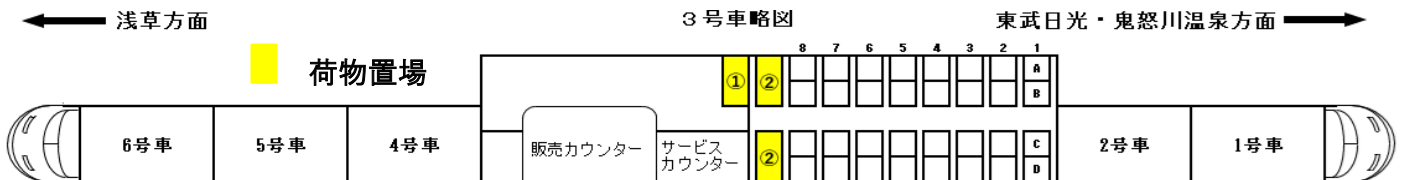

※ 特急スペーシア「特別カラーリング」車両マーク

◎印 = 日光詣(個室 金色)

△印 = いちごスペーシア(荷物置場あり)

無印 = デビューカラーリング

○印 = 日光詣(荷物置場あり)

▲印 = デラックスロマンスカーカラーリング

—印 = 運転無し

荷物置場あり車両 3号車略図