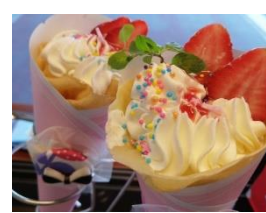

旬の果物とクレープ

- (6) **安塚駅【駅西広場】開催時間 10:00~15:00** <壬生町観光協会主催>
  ◎ミニ縁日や駅前マルシェの開催、キッチンカーの出店があります。