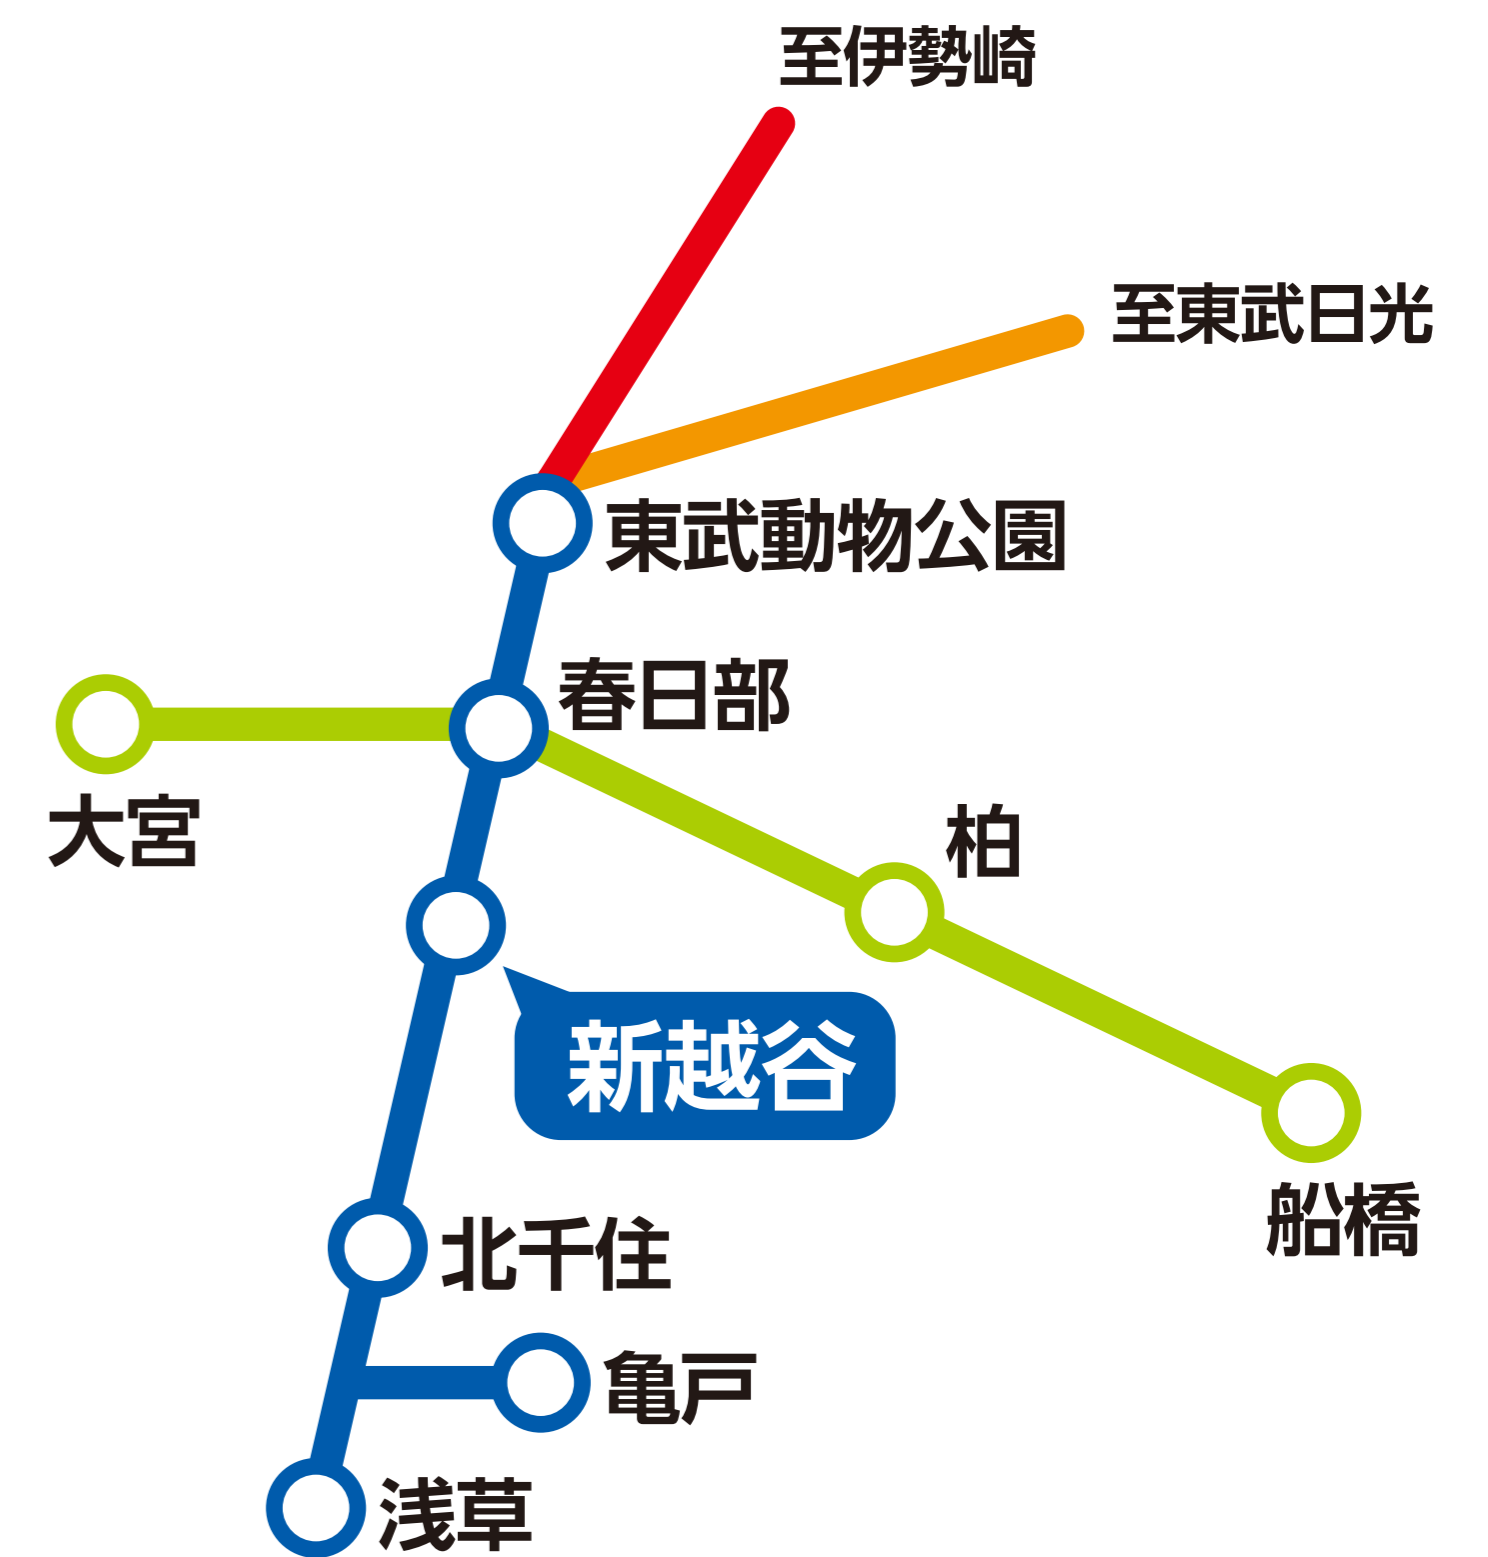

東武スカイツリーライン

新越谷駅

エスカレーター更新工事のお知らせ

いつも東武鉄道をご利用いただきまして、誠にありがとうございます。
新越谷駅では、エスカレーター2基(西口側コンコース2F～3F間)の更新工事を実施いたします。

ご利用のお客様にはご不便をお掛けいたしますが、ご理解とご協力をお願いいたします。

Thank you for using Tobu Railway.

At Shin-Koshigaya Station, two escalators (between 2F and 3F of the concourse on the west exit side) will be undergoing renewal work.

We apologize for any inconvenience this may cause to our customers and ask for your understanding and cooperation.

工事期間

※作業時間は全日23時～翌6時までとなります。

上り運転
エスカレーター

2024年7月5日(金)、6日(土)、26日(金) : 23時～翌6時まで使用不可

2024年7月8日(月) 23時～25日(木) 6時まで : 終日使用不可

下り運転
エスカレーター

2024年8月2日(金)、3日(土)、26日(月) : 23時～翌6時まで使用不可

2024年8月5日(月) 23時～23日(金) 6時まで : 終日使用不可

新越谷駅略図

コンコース階

更新工事
エスカレーター

← 浅草方面

東武動物公園方面 →