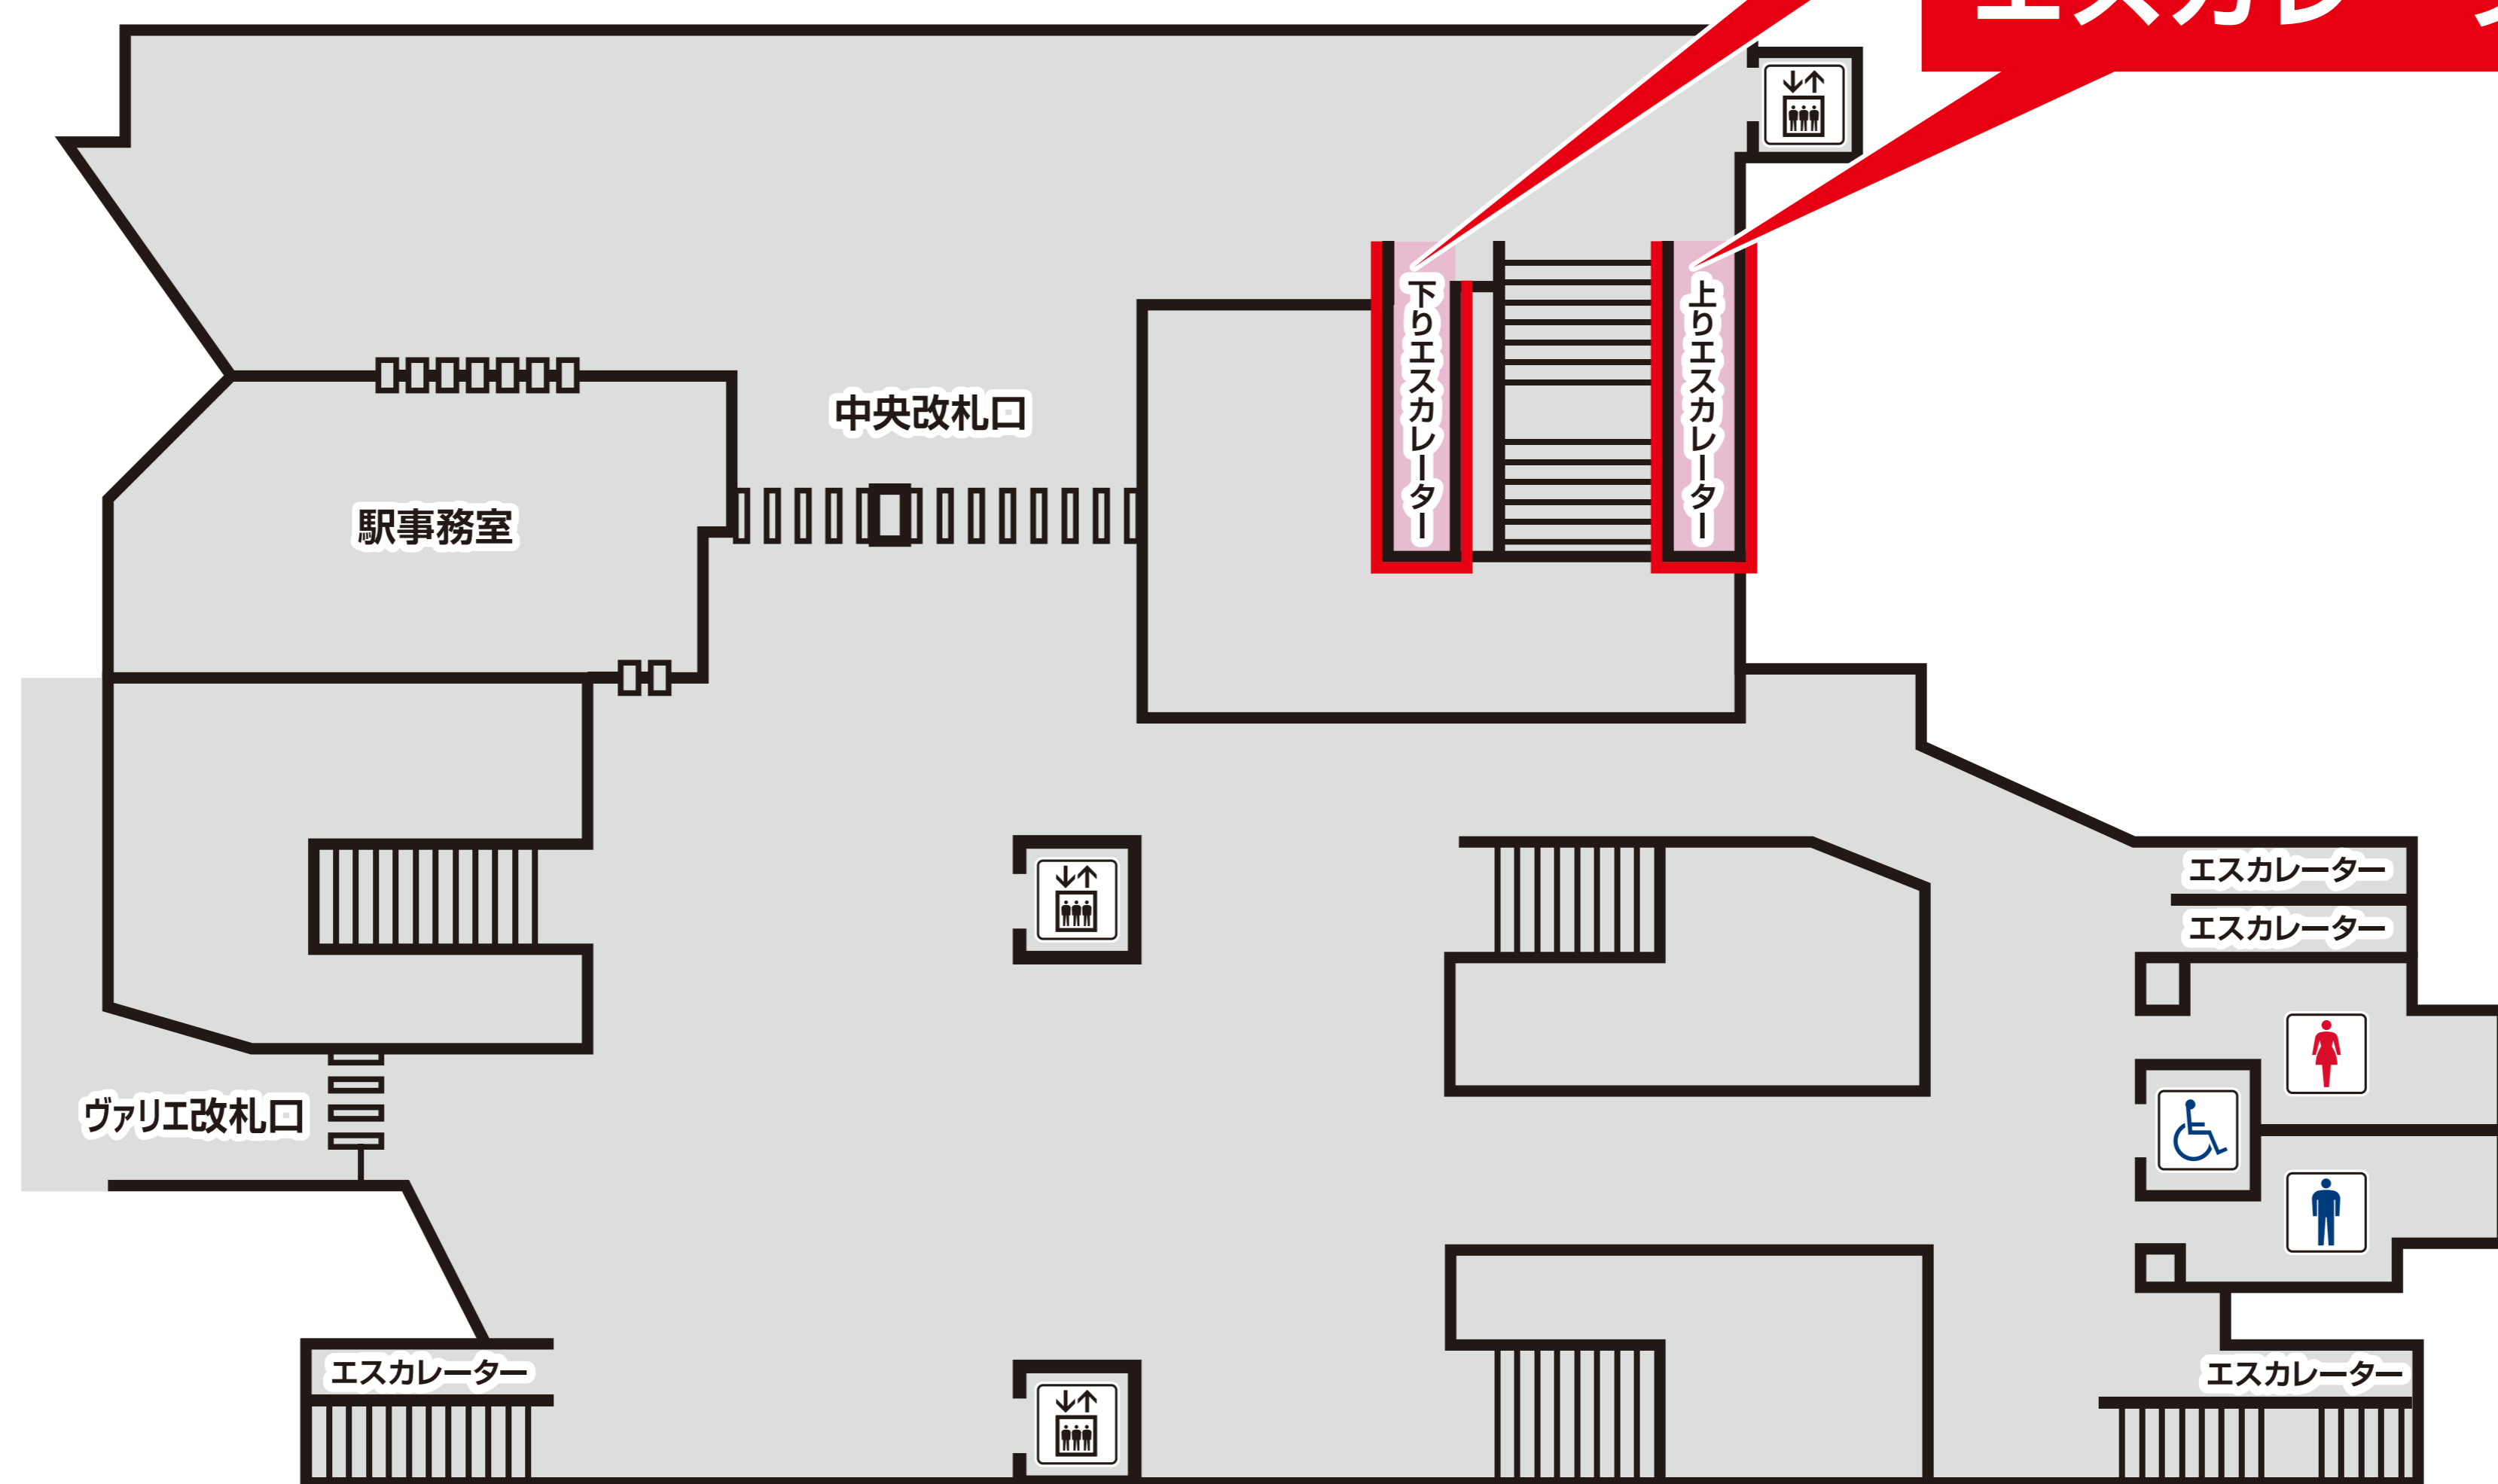

東武スカイツリーライン

新越谷駅

エスカレーター更新工事のお知らせ

いつも東武鉄道をご利用いただきまして、誠にありがとうございます。
新越谷駅では、エスカレーター2基(西口側コンコース2F～3F間)の更新工事を実施いたします。

ご利用のお客様にはご不便をお掛けいたしますが、ご理解とご協力をお願いいたします。

Thank you for using Tobu Railway.

At Shin-Koshigaya Station, two escalators (between 2F and 3F of the concourse on the west exit side) will be undergoing renewal work.

We apologize for any inconvenience this may cause to our customers and ask for your understanding and cooperation.

工事期間

※作業時間は全日23時～翌6時までとなります。

上り運転
エスカレーター

2024年7月5日(金)、6日(土)、26日(金) : 23時～翌6時まで使用不可

2024年7月8日(月) 23時～25日(木) 6時まで : 終日使用不可

下り運転
エスカレーター

2024年8月2日(金)、3日(土)、26日(月) : 23時～翌6時まで使用不可

2024年8月5日(月) 23時～23日(金) 6時まで : 終日使用不可

新越谷駅略図

コンコース階

更新工事
エスカレーター

← 浅草方面

東武動物公園方面 →