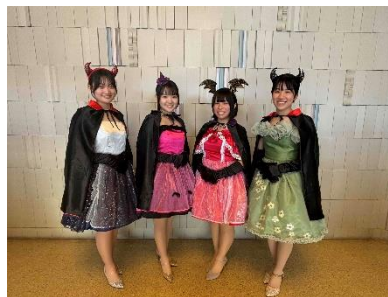

2024年9月26日

宇都宮短期大学附属高等学校とコラボ！！

SL大樹でハロウィンイベントを開催！

手作りの衣装を着用し、焼菓子をお配りいたします！！

東武鉄道株式会社

東武鉄道（本社：東京都墨田区）では、**2024年10月26日（土）、SL大樹にてハロウィンイベントを実施します。**本イベントでは、SL大樹にハロウィンオリジナルヘッドマークを掲出するとともに、宇都宮短期大学附属高等学校の生徒が手づくりのドレスを身にまとい、魔女に扮して車内のお客様を対象に焼菓子をお配りします。これは、SLイベントを地元の学生と一緒に実施することで、さらなる地域活性化を図りたいとの思いから実施するものです。

この機会に学生の勇姿をご覧いただくとともに、日光・鬼怒川エリアで実施されるハロウィンイベントをSL・DLと一緒に楽しみください。

車内スタッフもハロウィンイベントに合わせて仮装いたします。

概要は以下のとおりです。

1 実施日時

2024年10月26日（土）

2 実施列車

SL大樹1号・2号・5号車内

3 実施内容

（1）焼菓子の配布（10月26日当日のみ）

10月26日（土）SL大樹1号・2号・5号に乗車するお客様

※車内でお配りする焼菓子は賞味期限内にお召し上がりください

（2）宇都宮短期大学附属高等学校との連携

SL大樹車内で宇都宮短期大学附属高等学校生活クリエイト科の生徒が、ハロウィンに合わせた手作りの衣装を身に着けて、同校がご用意した焼菓子を、ご乗車いただいたお客様へお配りします。

△生活クリエイト科製作ハロウィン衣装
（イメージ）