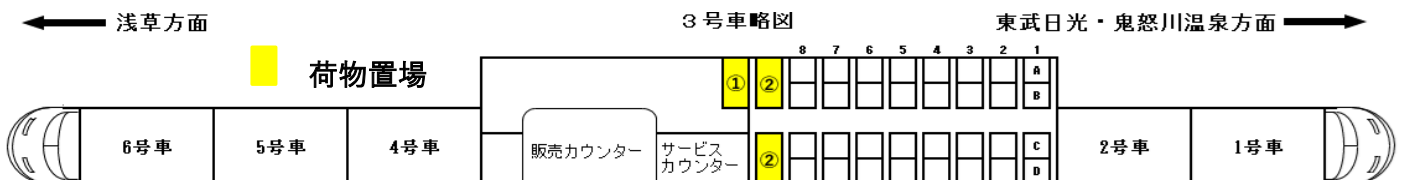

※ 特急スペーシア「特別カラーリング」車両マーク

◎印 = 日光詣(個室 金色)

○印 = 日光詣(荷物置場あり)

△印 = いちごスペーシア(荷物置場あり)

—印 = 運転無し

無印 = デビューカラーリング

荷物置場あり車両 3号車略図

※ 都合により変更となる場合がございますので、予めご了承ください。