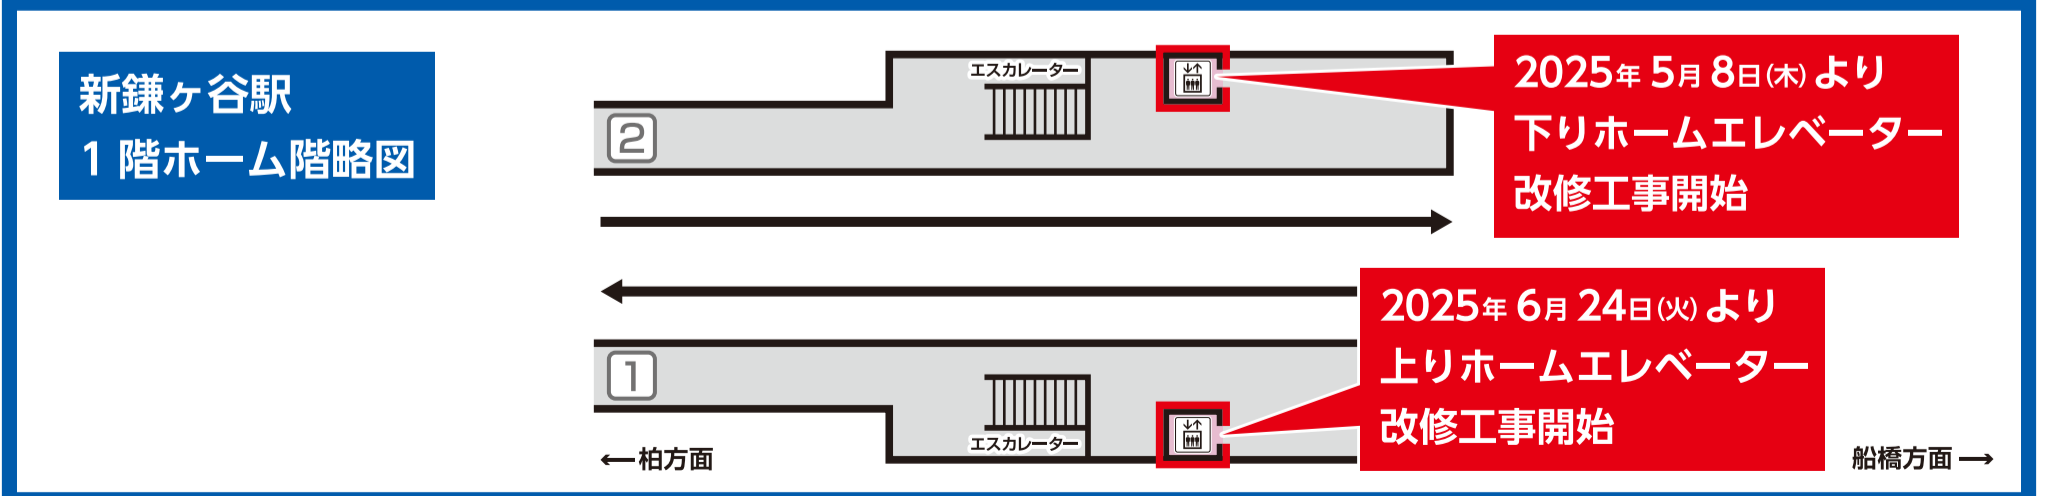

工事期間

2階コンコース⇄1階下りホームのエレベーター：2025年5月8日(木)～6月21日(土) **予定**

2階コンコース⇄1階上りホームのエレベーター：2025年6月24日(火)～8月8日(金) **予定**