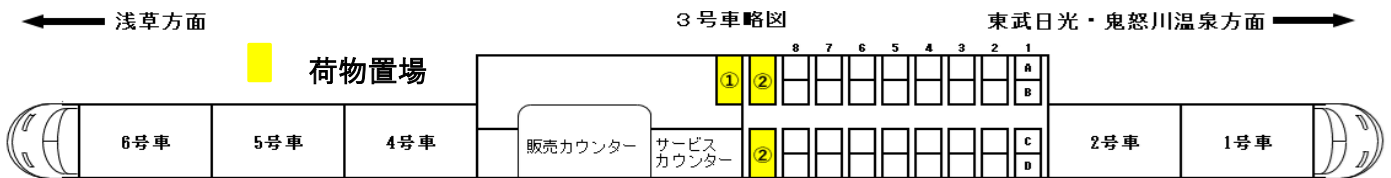

※ 特急スペース「特別カラーリング」車両マーク

◎印 = 日光詣(個室 金色)

○印 = 日光詣(荷物置場あり)

△印 = いちごスペース(荷物置場あり)

—印 = 運転無し

無印 = デビューカラーリング

荷物置場あり車両 3号車略図

※ 都合により変更となる場合がございますので、予めご了承ください。

※ 更新は、毎週月曜日を予定しています。

2026年4月6日現在

特急スペーシア運転予定一覧(カラーリング・荷物置場設置車両)

列車名	運転日	始発駅	発時刻	終着駅	着時刻	4/6 月	4/7 火	4/8 水	4/9 木	4/10 金	4/11 土	4/12 日	
下 り	けごん 17号	土休日	浅草	10:30	東武日光	12:21	—	—	—	—	○	△	
	けごん 21号	毎日	浅草	11:30	東武日光	13:17		△		◎	○	△	
	けごん 25号	毎日	浅草	13:00	東武日光	14:47		○		△		◎	
	けごん 37号	毎日	浅草	16:00	東武日光	17:48		△		◎	○	△	
	きぬ 139号	毎日	浅草	17:00	鬼怒川温泉	19:04		○		△		◎	
	きぬ 141号	毎日	浅草	17:59	鬼怒川温泉	20:09	○		△		◎		○
	けごん 51号	毎日	浅草	20:59	東武日光	22:50		△		◎	○	△	
	スペーシア日光1号	毎日	新宿	9:34	東武日光	11:31							
上 り	きぬ 110号	毎日	鬼怒川温泉	6:41	浅草	8:49		○		△		◎	
	けごん 12号	毎日	東武日光	7:37	浅草	9:33	○		△		◎	○	△
	きぬ 116号	毎日	鬼怒川温泉	9:10	浅草	11:15		△		◎	○	△	
	けごん 32号	毎日	東武日光	13:35	浅草	15:25		△		◎	○	△	
	けごん 34号	土休日	東武日光	14:10	浅草	16:05	—	—	—	—	—	○	△
	けごん 38号	毎日	東武日光	14:57	浅草	16:45		○		△		◎	
	けごん 52号	毎日	東武日光	18:41	浅草	20:35		△		◎	○	△	
	きぬ 156号	毎日	鬼怒川温泉	19:28	浅草	21:35		○		△		◎	
	スペーシア日光4号	毎日	東武日光	16:39	新宿	18:35							