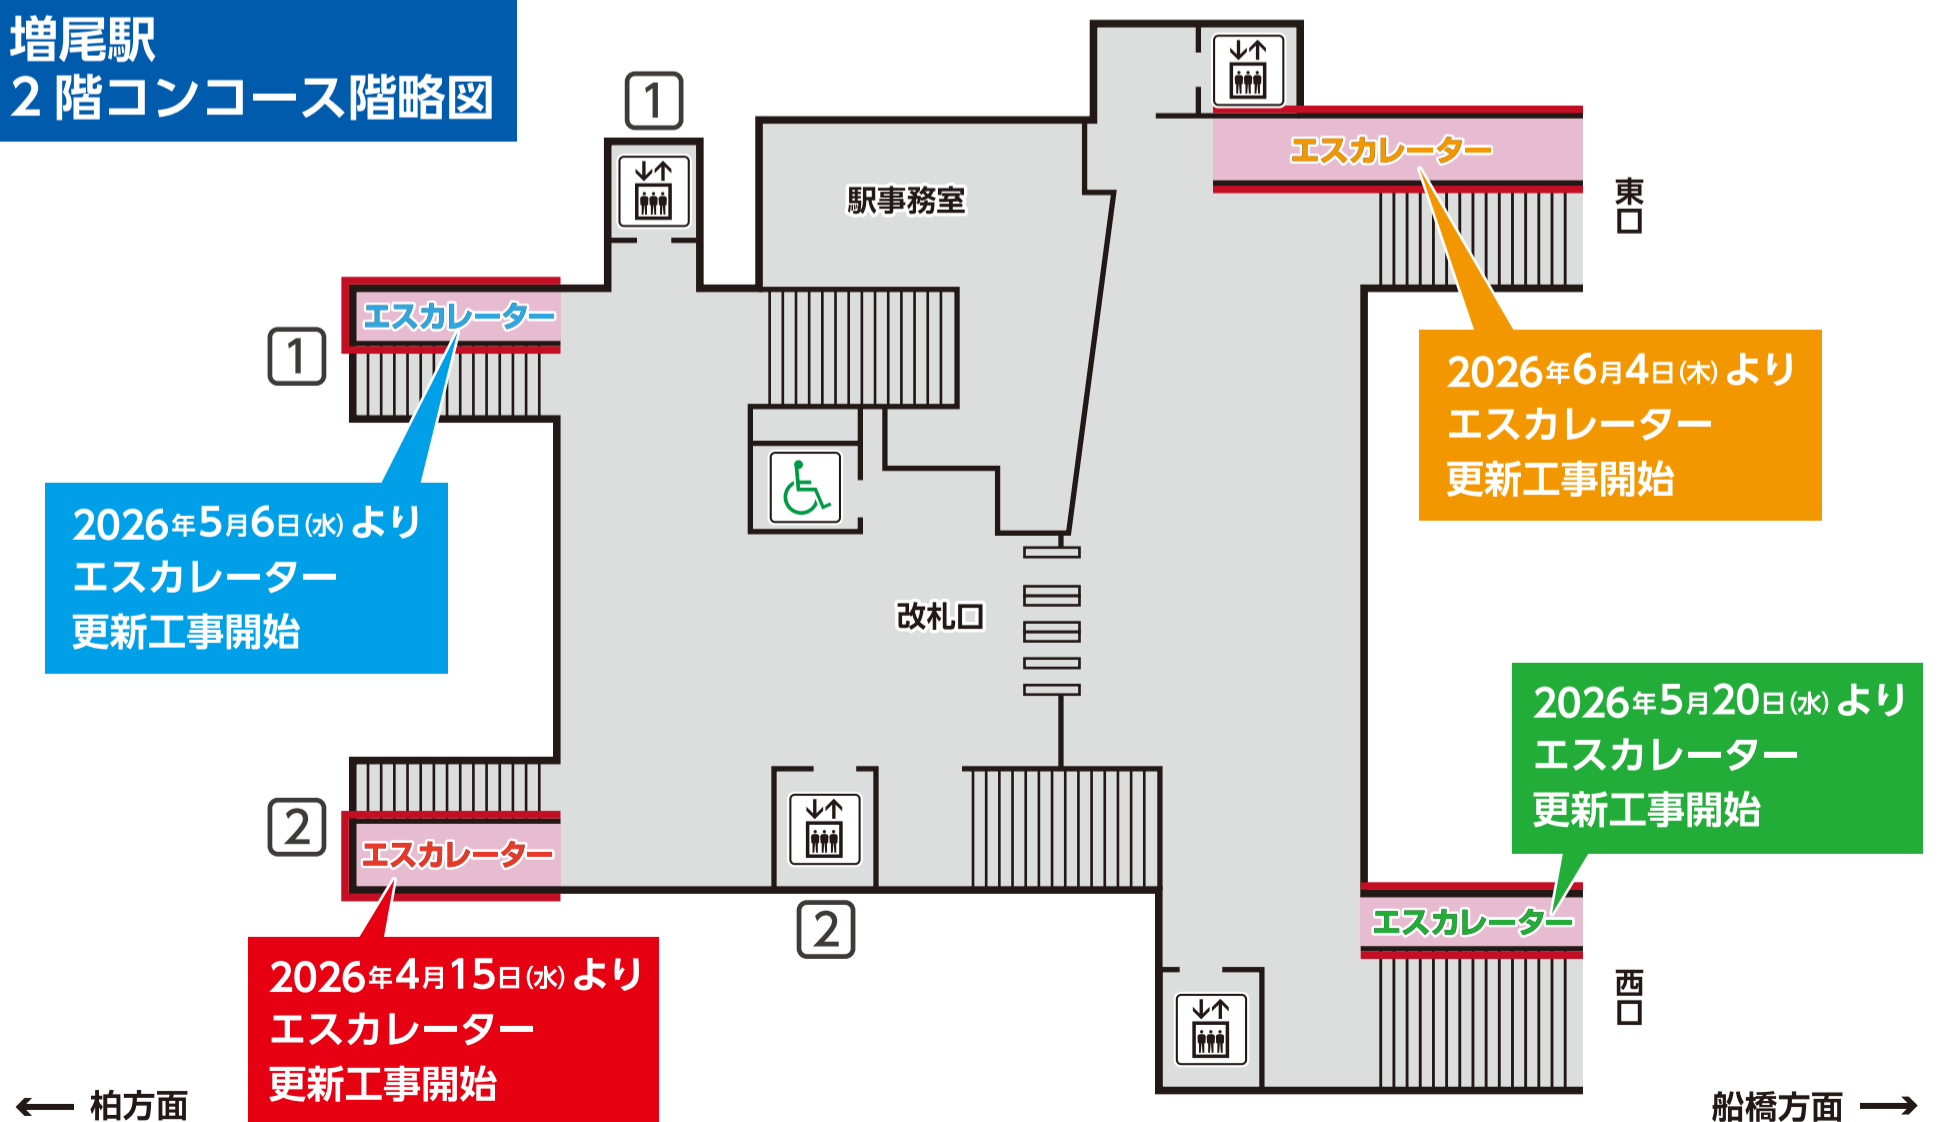

# 東武アーバンパークライン 増尾駅 エスカレーター更新工事のお知らせ

いつも東武鉄道をご利用いただきまして、誠にありがとうございます。  
増尾駅では、**エスカレーター4基の更新工事を実施いたします。**

ご利用のお客様にはご不便をお掛けいたしますが、ご理解とご協力をお願いいたします。

Thank you for using Tobu Railway.

**At Masuo Station, four escalators will be undergoing renewal work.**

## 工事期間

※作業時間は全日8時～17時までとなります。

2番線ホーム行きエスカレーター	2026年4月15日(水) 8時～4月28日(火) 17時	終日使用不可
1番線ホーム行きエスカレーター	2026年5月6日(水) 8時～5月19日(火) 17時	終日使用不可
西口行きエスカレーター	2026年5月20日(水) 8時～6月3日(水) 17時	終日使用不可
東口行きエスカレーター	2026年6月4日(木) 8時～6月17日(水) 17時	終日使用不可

## 増尾駅 2階コンコース階略図

— = 工事箇所