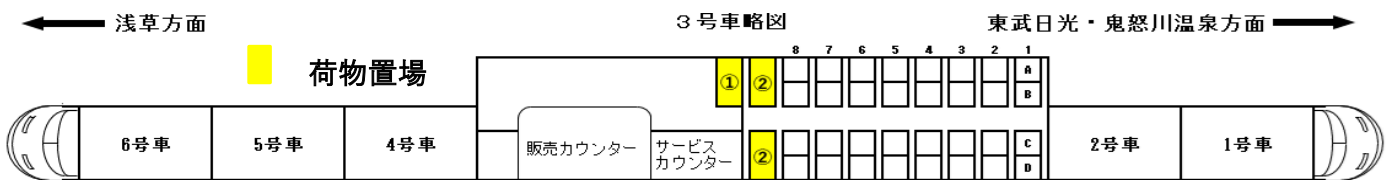

※ 特急スペース「特別カラーリング」車両マーク

◎印 = 日光詣(個室 金色)

○印 = 日光詣(荷物置場あり)

△印 = いちごスペース(荷物置場あり)

—印 = 運転無し

無印 = デビューカラーリング

荷物置場あり車両 3号車略図

※ 都合により変更となる場合がございますので、予めご了承ください。