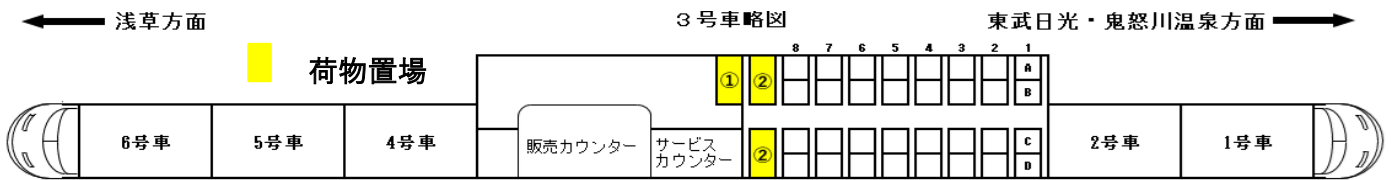

※ 特急スペース「特別カラーリング」車両マーク

◎印 = 日光詣(個室 金色)

○印 = 日光詣(荷物置場あり)

△印 = いちごスペース(荷物置場あり)

—印 = 運転無し

無印 = デビューカラーリング

荷物置場あり車両 3号車略図

※ 都合により変更となる場合がございますので、予めご了承ください。