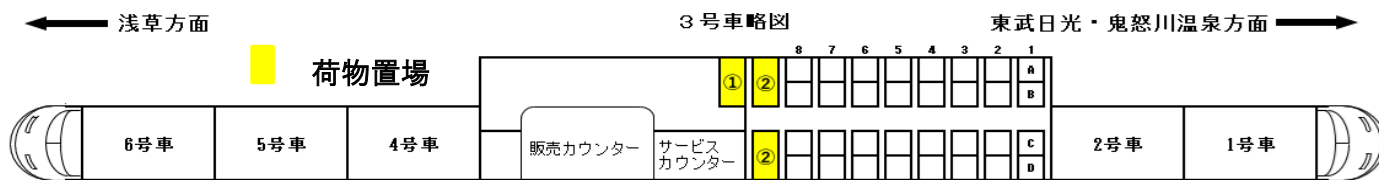

※ 特急スペースシア「特別カラーリング」車両マーク

◎印 = 日光詣(個室 金色)

○印 = 日光詣(荷物置場あり)

△印 = いちごスペース(荷物置場あり)

—印 = 運転無し

無印 = デビューカラーリング

荷物置場あり車両 3号車略図

※ 都合により変更となる場合がございますので、予めご了承ください。