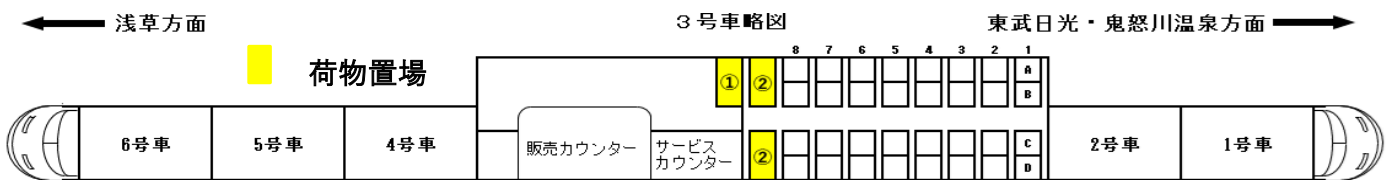

※ 特急スペースシア「特別カラーリング」車両マーク

◎印 = 日光詣(個室 金色)

○印 = 日光詣(荷物置場あり)

△印 = いちごスペース(荷物置場あり)

—印 = 運転無し

無印 = デビューカラーリング

荷物置場あり車両 3号車略図

※ 都合により変更となる場合がございますので、予めご了承ください。