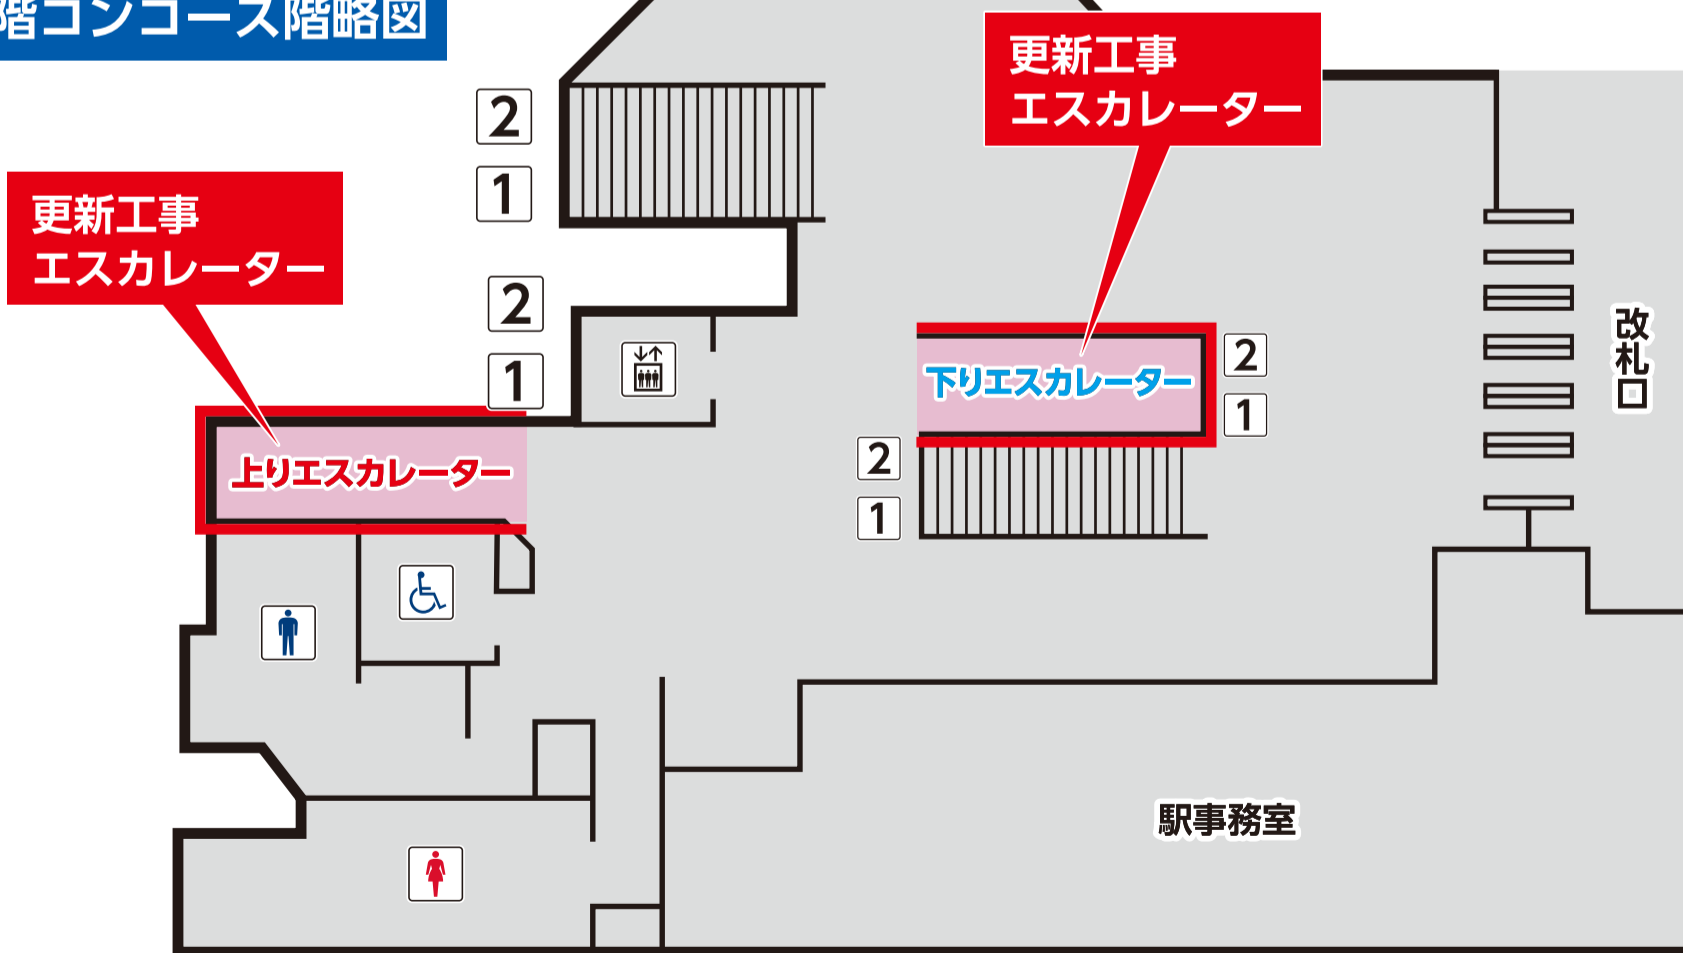

東武スカイツリーライン 梅島駅 エスカレーター更新工事のお知らせ

いつも東武鉄道をご利用いただきまして、誠にありがとうございます。
梅島駅では、**エスカレーター2基の更新工事を実施いたします。**

ご利用のお客様にはご不便をお掛けいたしますが、ご理解とご協力をお願いいたします。

※工事の進捗状況により、工事期間が変更となる場合がございます。あらかじめご了承ください。

Thank you for using Tobu Railway.

At Umejima Station, two escalators will be undergoing renewal work.

We apologize for any inconvenience this may cause to our customers and ask for your understanding and cooperation.

※Please note that the construction schedule is subject to change depending on the progress of the work.

工事期間

上リエスカレーター 2026年6月3日(水) 始発列車 ~ 6月13日(土) 5時 : **終日使用不可**

下リエスカレーター 2026年6月17日(水) 始発列車 ~ 6月27日(土) 5時 : **終日使用不可**

梅島駅 1階コンコース階略図

← 浅草方面

東武動物公園方面 →

— = 工事箇所