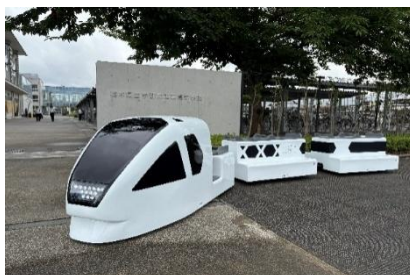

(2) 列車運転シミュレーター体験

- ア 開催時間 10時30分～15時00分
- イ 参加対象 小学4年生～中学生
- ウ 参加人数 25名(お一人さま約10分)
- エ 参加方法 東武宇都宮百貨店で買い物されたお客さまのうち先着25名(レシート提示)
- オ 実施場所 東武宇都宮百貨店6階特設会場

(3) 子ども制服体験(東武鉄道・JR東日本・宇都宮ライトレール) 東武宇都宮百貨店6階特設会場

(4) 鉄道グッズ販売(東武鉄道・東武商事・宇都宮ライトレール)

東武宇都宮百貨店6階特設会場

(5) ミニトレイン(スペース X)乗車体験(宇都宮工業高校)

- ア 参加対象 小学生以下(先着順)
- イ 実施場所 東武宇都宮百貨店6階屋上憩いの広場

(6) ジャンク品発売会

- ア 参加人数 60名 (先着事前申込制)
- イ 申込方法 TOBU MALLよりお申込みください

<https://tobumall.jp/shop/c/cTU/>

※6月4日(木)～参加チケットの販売を予定しております。