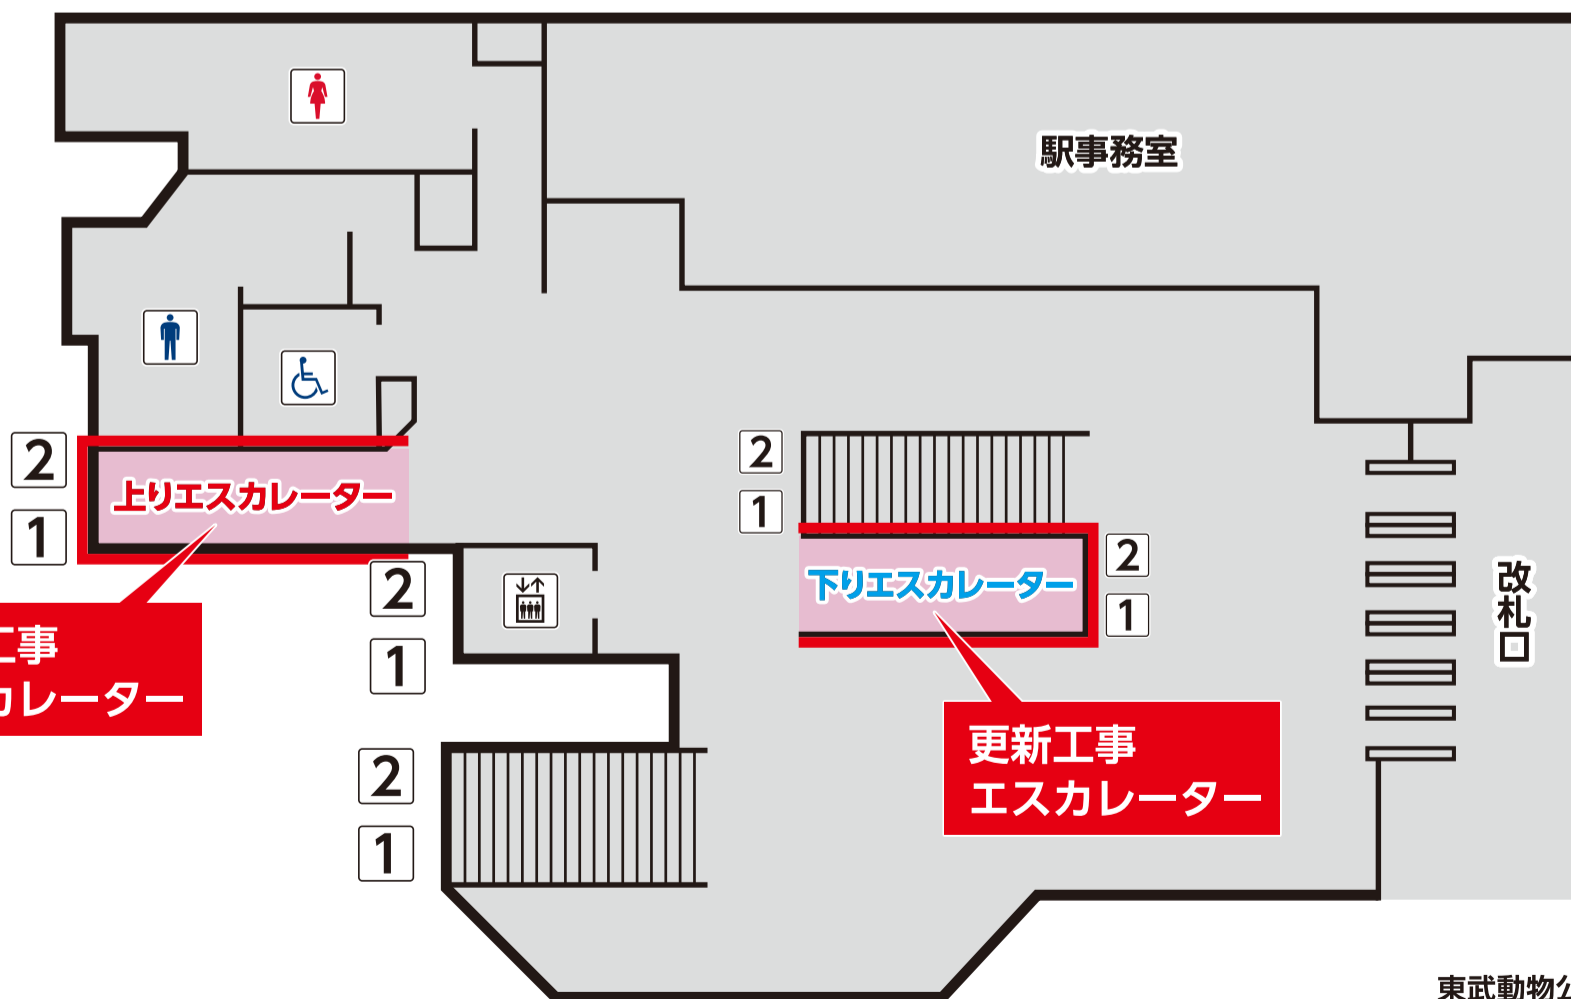

東武スカイツリーライン 梅島駅 エスカレーター更新工事のお知らせ

いつも東武鉄道をご利用いただきまして、誠にありがとうございます。
梅島駅では、**エスカレーター2基の更新工事を実施いたします。**

ご利用のお客様にはご不便をお掛けいたしますが、ご理解とご協力をお願いいたします。

※工事の進捗状況により、工事期間が変更となる場合がございます。あらかじめご了承ください。

Thank you for using Tobu Railway.

At Umejima Station, two escalators will be undergoing renewal work.

We apologize for any inconvenience this may cause to our customers and ask for your understanding and cooperation.

※Please note that the construction schedule is subject to change depending on the progress of the work.

工事期間

上リエスカレーター 2026年6月3日(水) 始発列車 ~ 6月13日(土) 5時 : **終日使用不可**

下リエスカレーター 2026年6月17日(水) 始発列車 ~ 6月27日(土) 5時 : **終日使用不可**

梅島駅 1階コンコース階略図

更新工事 エスカレーター