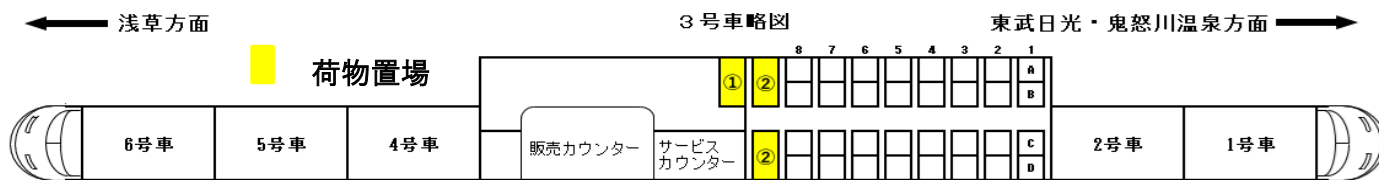

※ 特急スペース「特別カラーリング」車両マーク

◎印 = 日光詣(個室 金色)

○印 = 日光詣(荷物置場あり)

△印 = いちごスペース(荷物置場あり)

—印 = 運転無し

無印 = デビューカラーリング

荷物置場あり車両 3号車略図

※ 都合により変更となる場合がございますので、予めご了承ください。