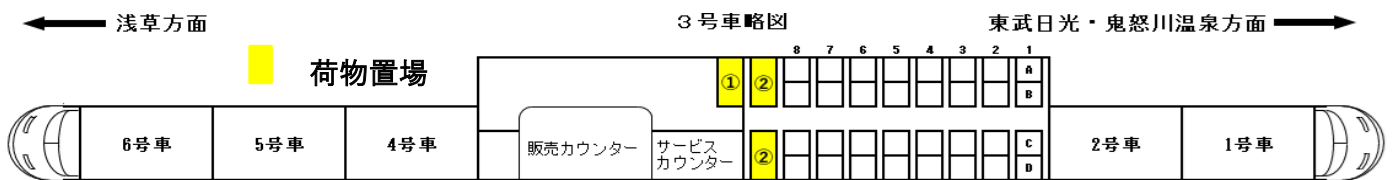

※ 特急スペース「特別カラーリング」車両マーク

◎印 = 日光詣(個室 金色)

○印 = 日光詣(荷物置場あり)

△印 = いちごスペース(荷物置場あり)

—印 = 運転無し

無印 = デビューカラーリング

荷物置場あり車両 3号車略図

※ 都合により変更となる場合がございますので、予めご了承ください。