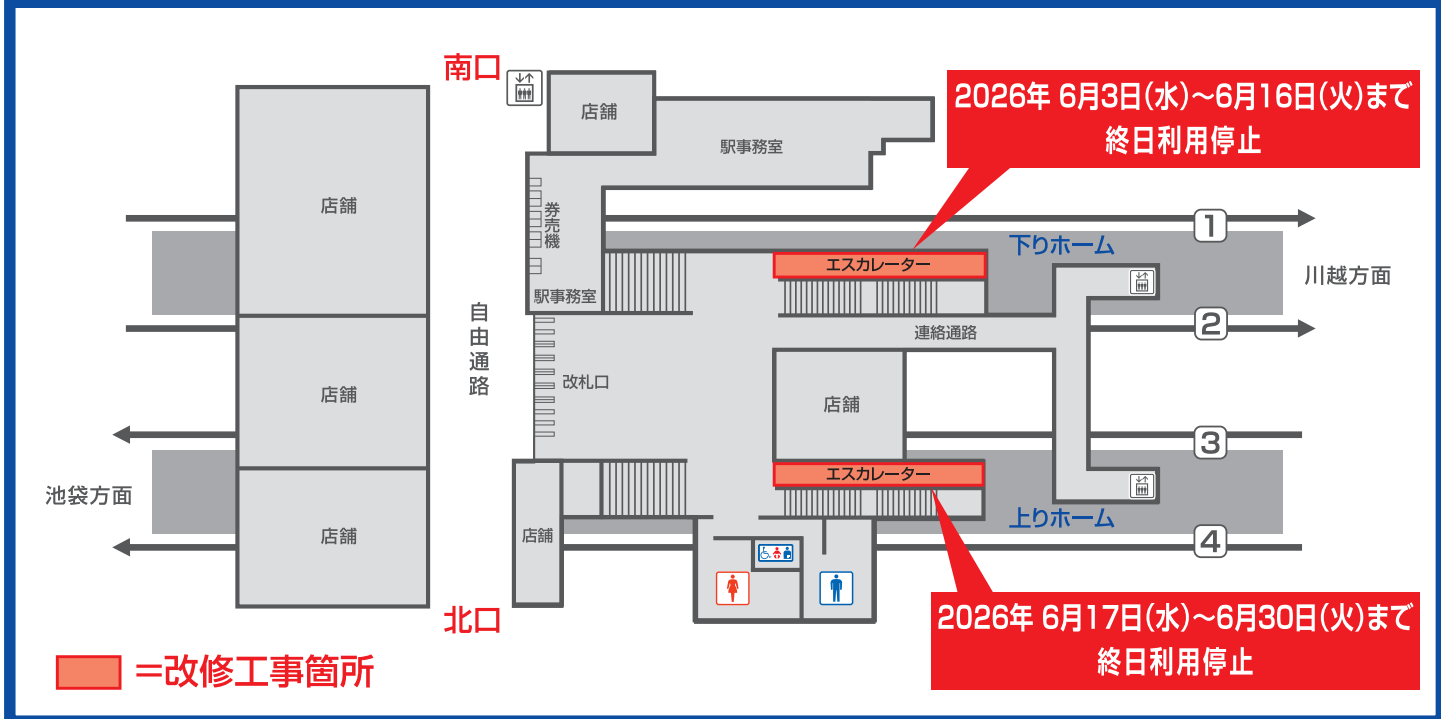

工事期間

**1・2番線(下りホーム)・2026年6月3日(水)～6月16日(火)まで(終日使用不可)**

**3・4番線(上りホーム)・2026年6月17日(水)～6月30日(火)まで(終日使用不可)**

◎成増駅構内略図は次のとおりです◎

工事期間中はホーム階段の混雑が予想されるため、お時間に余裕をもってご利用いただきますよう、お願いいたします。