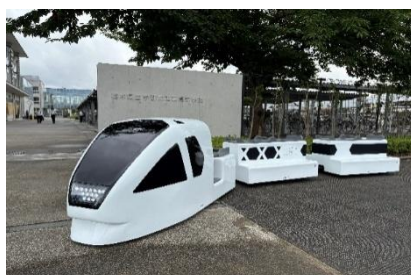

- ア 開催時間 10時30分～15時00分
- イ 参加対象 小学4年生～中学生
- ウ 参加人数 25名（お一人さま約10分）
- エ 参加方法 東武宇都宮百貨店で買い物されたお客さまのうち先着25名（レシート提示）
- オ 実施場所 東武宇都宮百貨店6階特設会場

(3) 子ども制服体験（東武鉄道・JR東日本・宇都宮ライトレール） 東武宇都宮百貨店6階特設会場

(4) 鉄道グッズ販売（東武鉄道・東武商事・宇都宮ライトレール）

東武宇都宮百貨店6階特設会場

(5) ミニトレイン（スペース X）乗車体験（宇都宮工業高校）

- ア 参加対象 小学生以下（先着順）
- イ 実施場所 東武宇都宮百貨店6階屋上憩いの広場

(6) ジャンク品発売会

- ア 参加人数 60名 (先着事前申込制)
イ 申込方法 TOBU MALLよりお申込みください

<https://tobumall.jp/shop/c/cTU/>

※6月4日(木)～参加チケットの販売を予定しております。