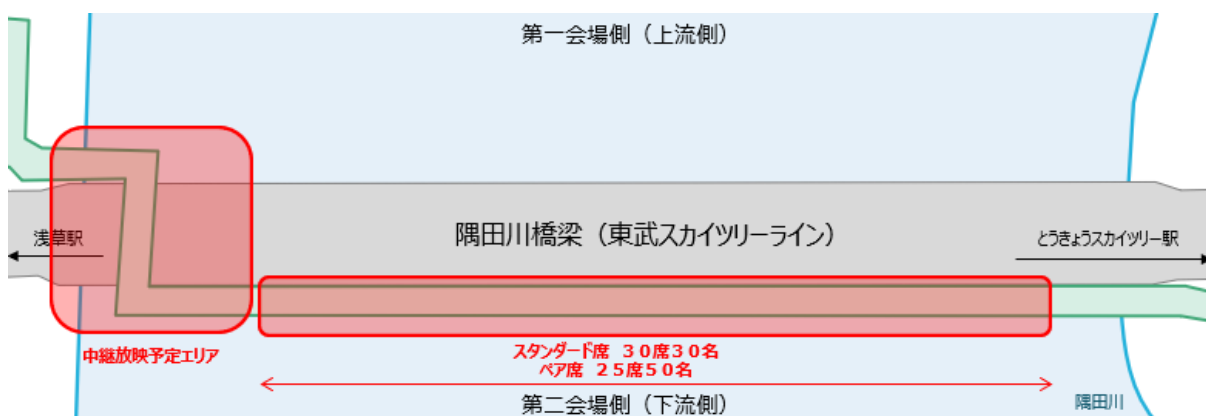

#### （2）ペア席

内 容 本特別営業におけるスタンダードな座席です  
第二会場のみご覧いただけます

席 数 25席50名

金 額 90,000円（税込）

特 典 ホテル製オードブルセット・フリードリンク（アルコール含む）付

△ホテル製オードブルセット

△座席配置イメージ