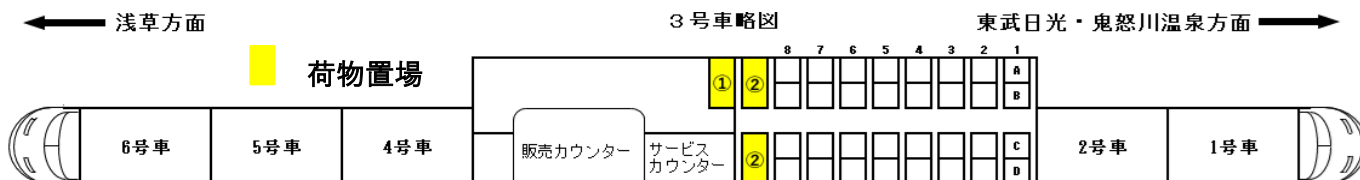

※ 特急スペース「特別カラーリング」車両マーク

◎印 = 日光詣(個室 金色)

○印 = 日光詣(荷物置場あり)

△印 = いちごスペース(荷物置場あり)

—印 = 運転無し

無印 = デビューカラーリング

荷物置場あり車両 3号車略図

※ 都合により変更となる場合がございますので、予めご了承ください。