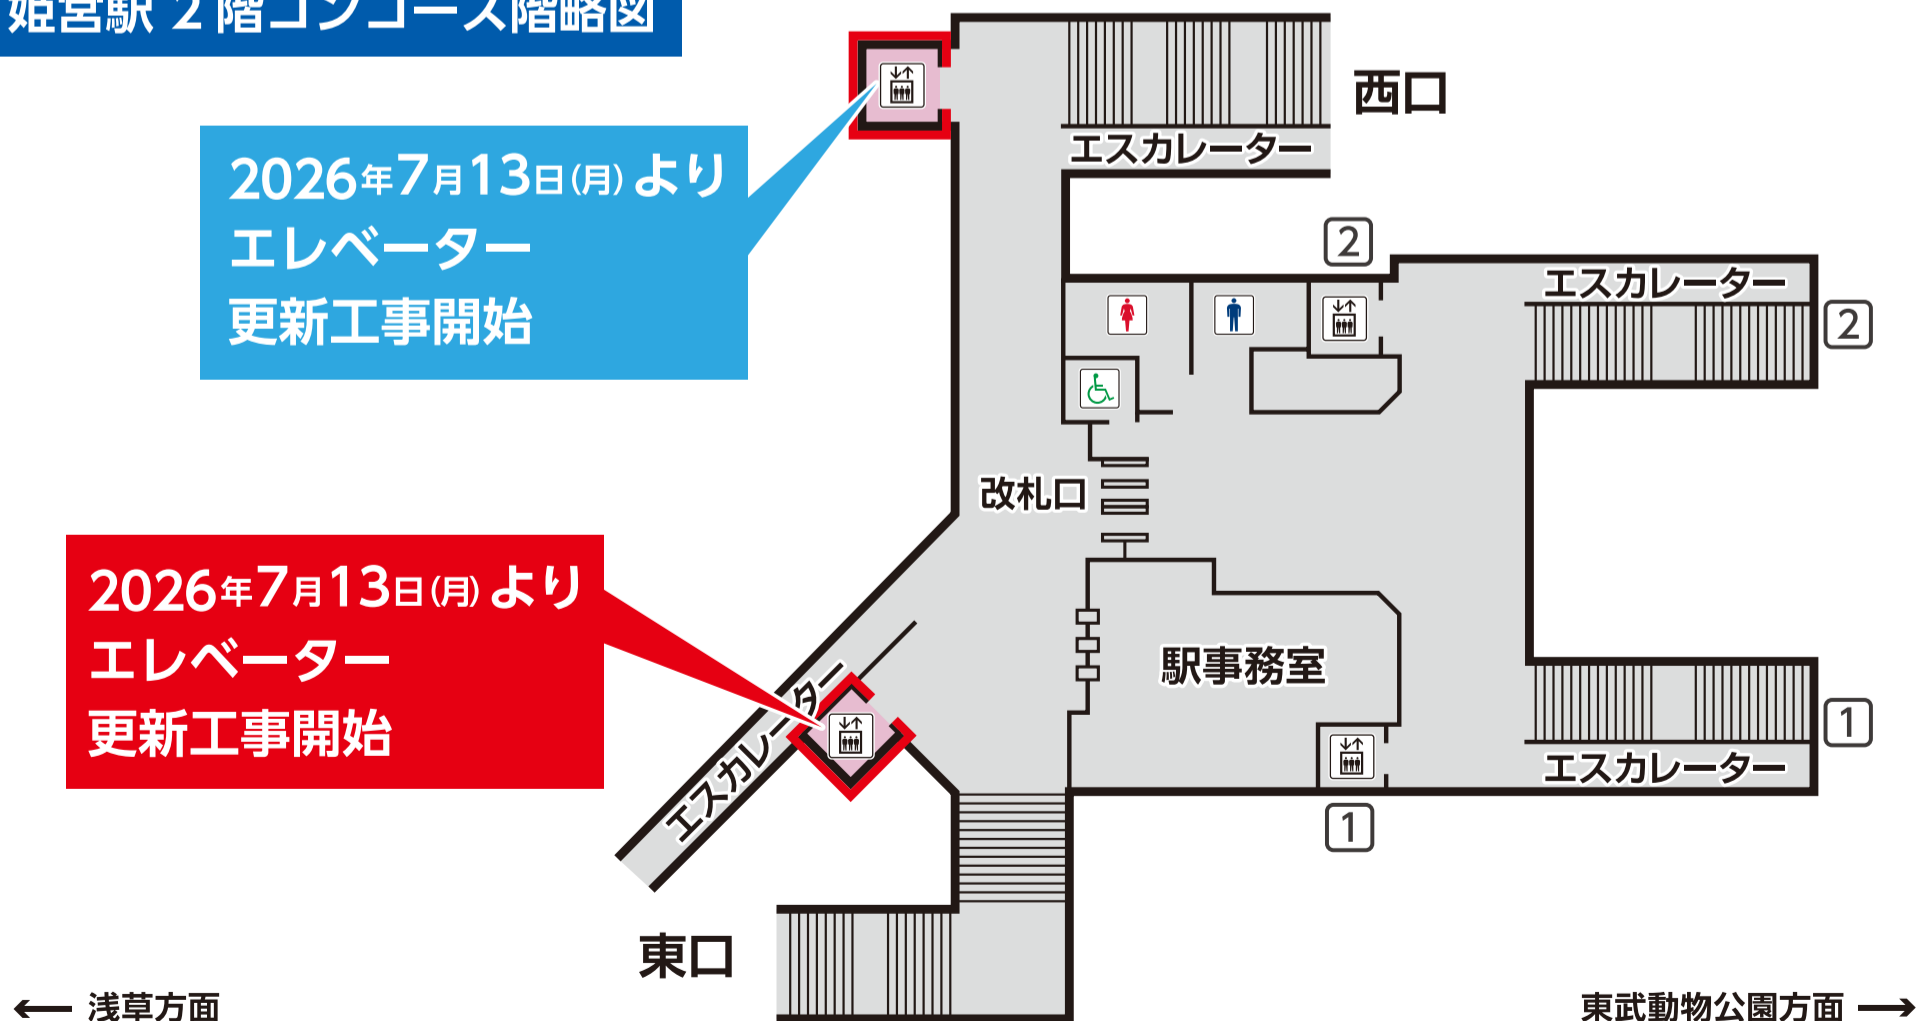

東武スカイツリーライン 姫宮駅 エレベーター更新工事のお知らせ

いつも東武鉄道をご利用いただきまして、誠にありがとうございます。
 姫宮駅では、**エレベーター2基の更新工事を実施いたします。**
 工事期間中は、エレベーターのご利用ができなくなります。

ご利用のお客様にはご不便をおかけいたしますが、お客様のご理解
 とご協力をお願いいたします。詳しくは、駅係員までお尋ねください。

※工事の進捗状況により、工事期間が変更となる場合がございます

※Please note that the construction schedule is subject to change depending on
 the progress of the work.

工事期間

東口⇄2階コンコース エレベーター 2026年7月13日(月)～2026年9月27日(日) **予定**

西口⇄2階コンコース エレベーター 2026年7月13日(月)～2026年11月8日(日) **予定**

姫宮駅 2階コンコース階略図

2026年7月13日(月)より
エレベーター
更新工事開始

2026年7月13日(月)より
エレベーター
更新工事開始

— = 工事箇所