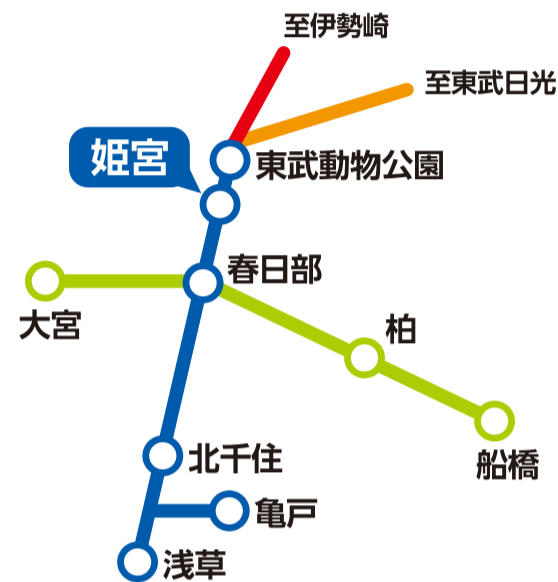

東武スカイツリーライン 姫宮駅 エレベーター更新工事のお知らせ

いつも東武鉄道をご利用いただきまして、誠にありがとうございます。
姫宮駅では、**エレベーター2基の更新工事を実施いたします。**
工事期間中は、エレベーターのご利用ができなくなります。

ご利用のお客様にはご不便をおかけいたしますが、お客様のご理解
とご協力をお願いいたします。詳しくは、駅係員までお尋ねください。

※工事の進捗状況により、工事期間が変更となる場合がございます

Thank you for using Tobu Railway.

We will be replacing two elevators at Himemiya Station.

The elevators will be out of service during the construction period.

We apologize for any inconvenience this may cause to our customers and ask for
your understanding and cooperation.

※Please note that the construction schedule is subject to change depending on
the progress of the work.