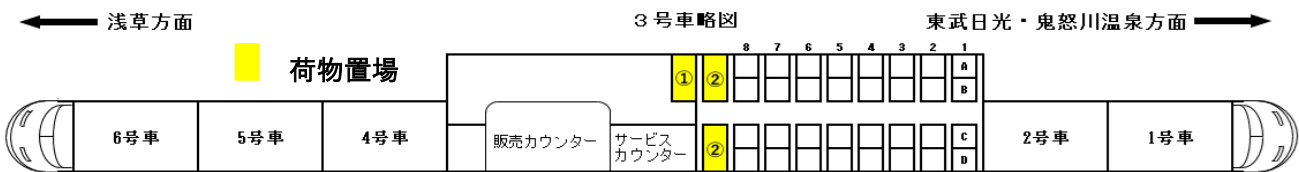

※ 特急スペーシア「特別カラーリング」車両マーク

◎印 = 日光詣(個室 金色)

○印 = 日光詣(荷物置場あり)

△印 = いちごスペーシア(荷物置場あり)

—印 = 運転無し

無印 = デビューカラーリング

荷物置場あり車両 3号車略図

※ 都合により変更となる場合がございますので、予めご了承ください。