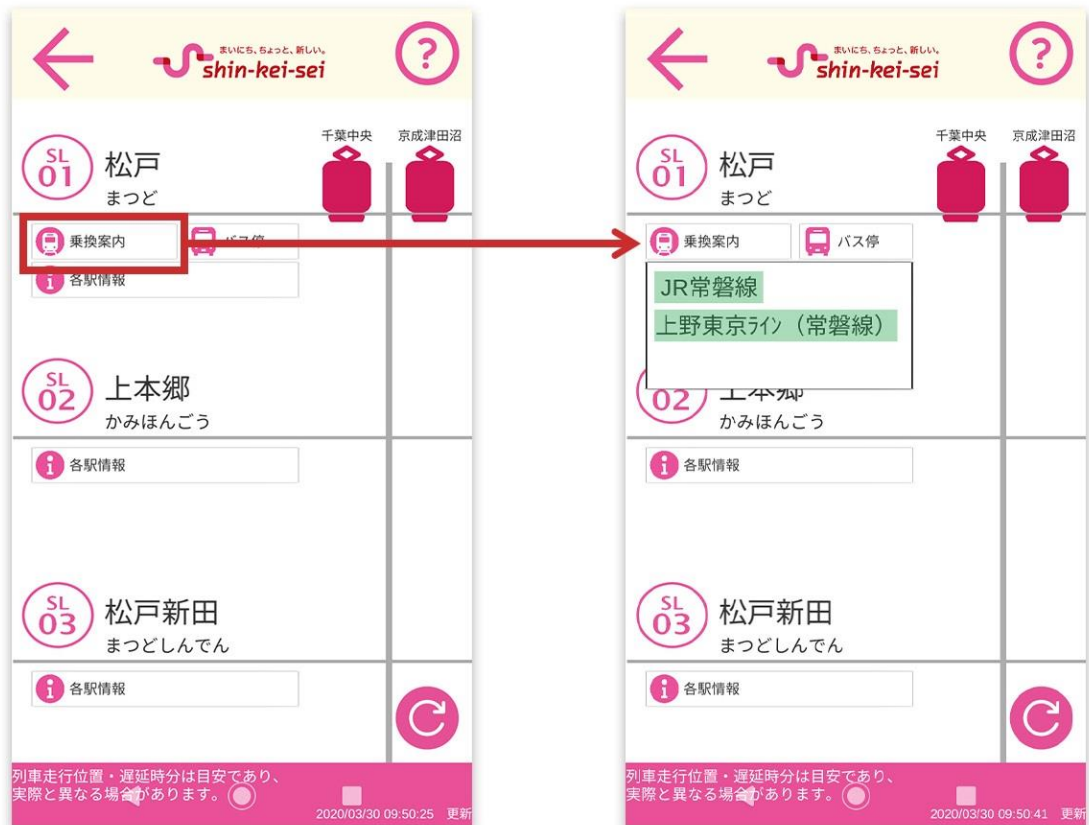

## 5. 連携機能のご利用方法

上記アプリのうちご利用になるアプリをそれぞれダウンロードしてください。  
(すでに上記アプリをご利用の方は、最新版にアップデートしてください。)

(1) 都営交通アプリから

① 列車走行位置

列車走行位置画面にある「他社乗換」ボタン>各路線を選択すると、対象路線のアプリが起動して列車走行位置をご確認いただけます。

② 時刻表

時刻表画面から各駅停車一覧画面を開き、🕒 ボタンをタップして乗換会社を選択すると、対象のアプリが起動して時刻表をご確認いただけます。

## (2) 新京成線アプリから

### ①列車走行位置

列車走行位置画面にある「乗換案内」ボタンから各路線を選択すると、その路線の列車走行位置をご確認いただけます。