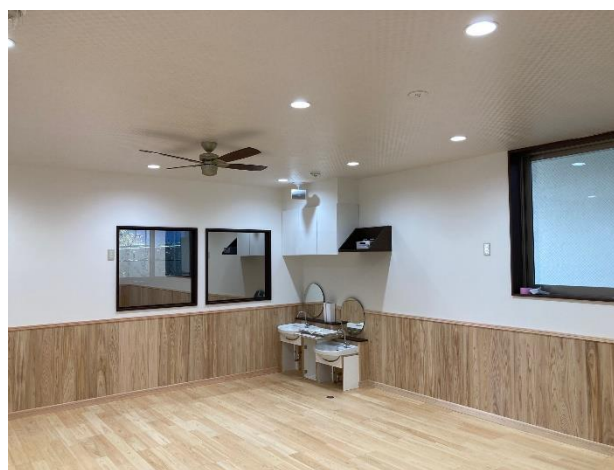

今後も沿線価値向上のため、お客さまのニーズにあった生活支援サービスの充実を図り、多世代が暮らしやすい沿線の実現に努めてまいります。

詳細は別紙のとおりです。

△あい・あい保育園第二新柏園（外観）

△あい・あい保育園第二新柏園（内観）

※お問い合わせは、東武鉄道お客さまセンター TEL03-5962-0102

認可保育所「あい・あい保育園第二新柏園」の概要について

- 1 所在地 千葉県柏市新柏一丁目1810番5
- 2 交通アクセス 東武アーバンパークライン 新柏駅 徒歩3分
- 3 構造・規模 鉄骨造 平屋建
- 4 延床面積 549.48㎡(166.21坪)
- 5 開園日 2021年4月1日(木)
- 6 運営事業者 株式会社 global child care
- 7 運営形態 認可保育所
- 8 定員 50名(0歳～5歳)
- 9 保育時間 7:00～19:00(月～金)、7:00～18:00(土)