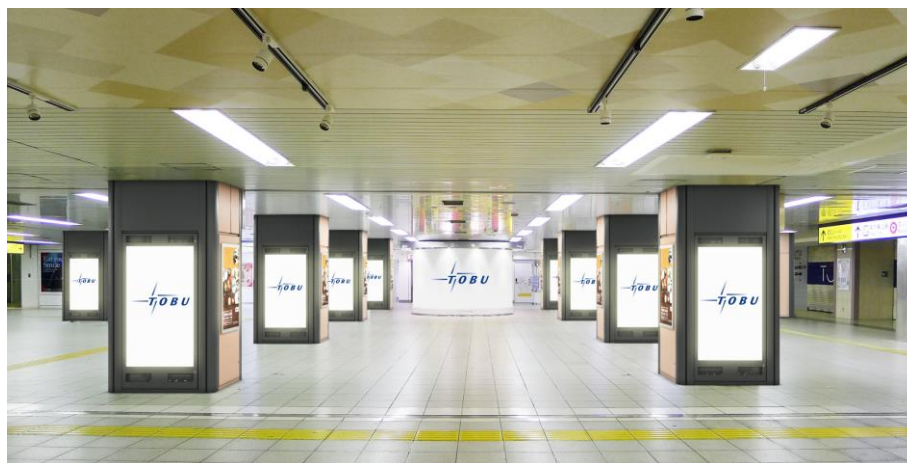

2019年4月25日

大型デジタルサイネージ広告を28面設置！

池袋駅南地下通路に

「東武サイネージピラー(池袋)」を導入します

～イベントスペースとのコラボレーション広告も実施～

東武鉄道株式会社

東武鉄道（本社：東京都墨田区）では、池袋駅南地下通路に、サイネージピラー（65インチ大型フルハイビジョン液晶ディスプレイ）を28面設置し、2019年4月26日（金）より広告配信を開始します。

今般「東武サイネージピラー（池袋）」を設置する池袋駅南地下通路は東西の移動や東武百貨店への来店者等、多くのお客さまが通るエリアで、65インチのディスプレイを柱に多面設置すると共に音声発信機能も備えることで、高い訴求力を発揮します。

また、サイネージピラーと同エリアにあるイベントスペースとコラボレーションすることで、よりインパクトのある広告展開を可能にします。

池袋駅は1日の乗降者数が48万人を超える東上線の始発駅であり、様々な鉄道路線との乗り換え、オフィスや複合商業施設が集積する一大ターミナルです。サイネージピラーの設置により、池袋駅がさらに華やかになります。なお、2017年2月には池袋駅中央通路にサイネージピラーを62面設置しており、今回の設置により池袋駅のサイネージピラーは合計90面となります。

概要は下記のとおりです。

記

1 媒体名	東武サイネージピラー（池袋）
2 所在	東京都豊島区西池袋1-1-21（池袋駅南地下通路）
3 モニター	65インチ 28面
4 仕様	液晶大型ディスプレイ フルハイビジョンタイプ
5 配信開始日	2019年4月26日（金）

以上

△「東武サイネージピラー（池袋）」（イメージ）

※お問い合わせは、東武鉄道お客さまセンター TEL 03-5962-0102