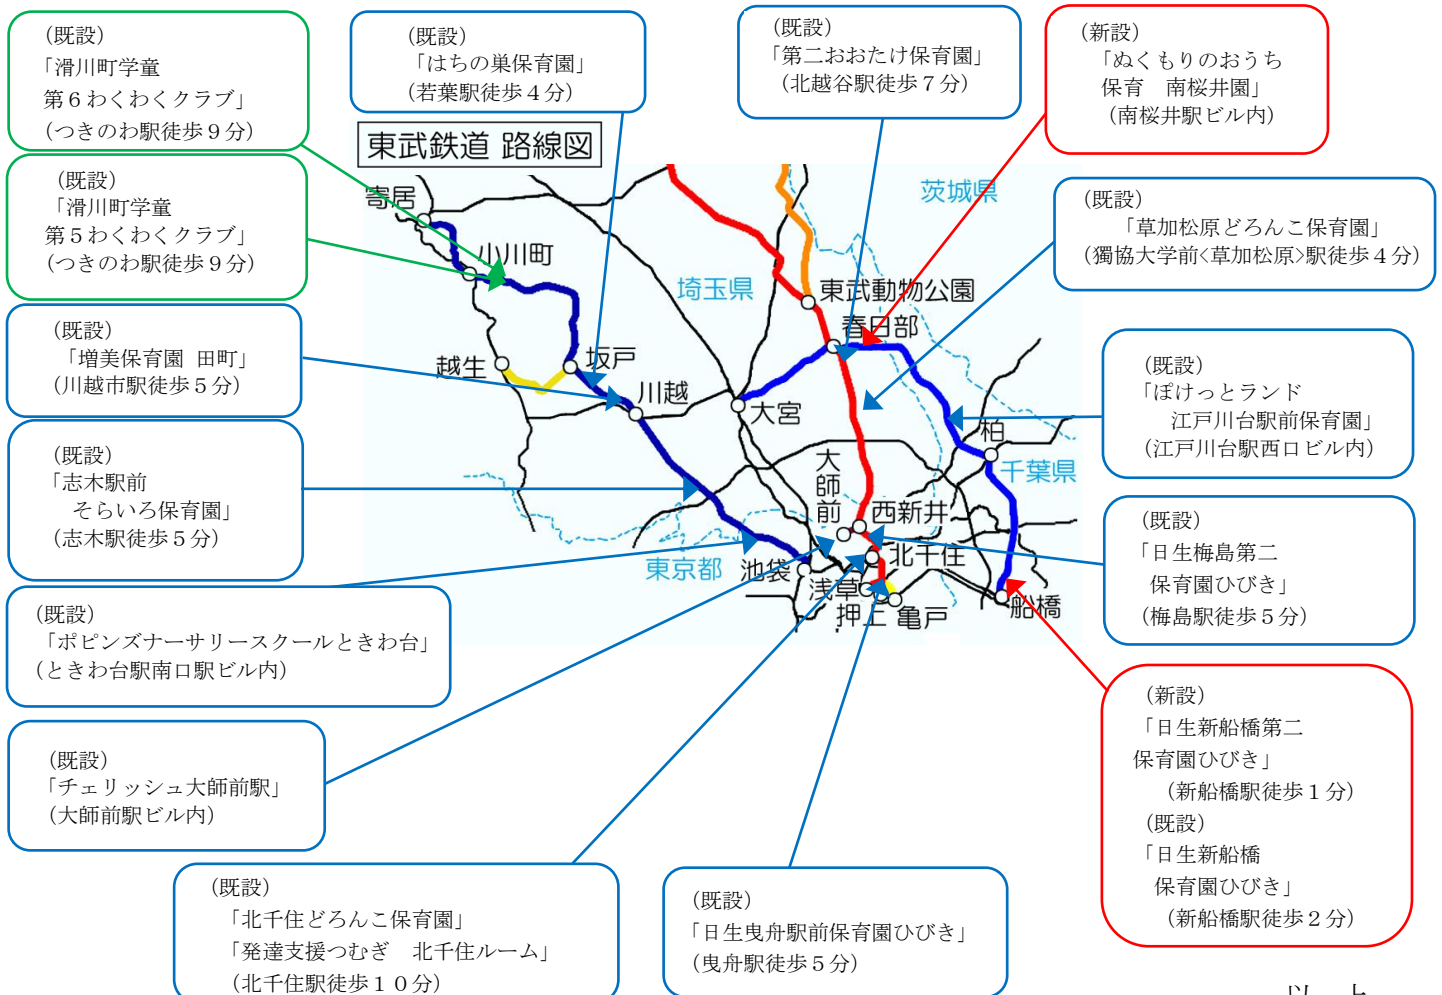

開設する駅チカ保育所について

日生新船橋第二保育園ひびき

- ・所在地 千葉県船橋市山手一丁目3番17号
- ・交通アクセス 東武アーバンパークライン 新船橋駅 徒歩1分
- ・構造・規模 鉄骨造 2階建
- ・延床面積 133.89㎡ (40.50坪)
- ・開園日 2019年4月1日 (月)
- ・運営事業者 株式会社日本生科学研究所
  ※2019年4月1日より社名を「ミアヘルサ株式会社」に改称予定
- ・運営形態 小規模保育事業所
- ・定員 19名 (0歳～2歳)
- ・保育時間 7:00～20:00 (月～土)

ぬくもりのおうち保育 南桜井園

- ・所在地 埼玉県春日部市米島1185番地
- ・交通アクセス 東武アーバンパークライン 南桜井駅南口ビル1F
- ・構造・規模 鉄骨造 3階建
- ・延床面積 99.97㎡ (30.24坪)
- ・開園日 2019年4月1日 (月)
- ・運営事業者 ぬくもりのおうち保育株式会社
- ・運営形態 小規模保育事業所
- ・定員 19名 (0歳～2歳)
- ・保育時間 7:30～19:30 (月～土)

<参考>

保育所などの誘致状況について

以上