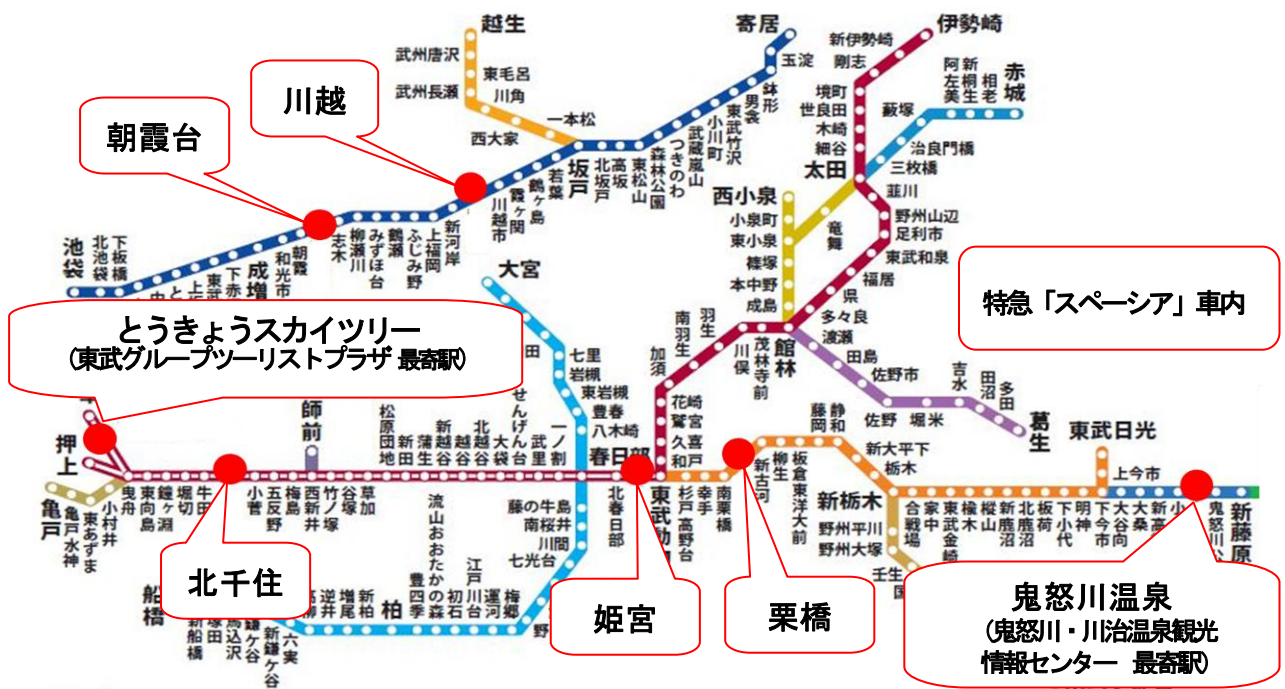

【鬼怒川みやびコース】

①スタンプ設置か所(4か所)

- ◆東武スカイツリーライン 姫宮駅
- ◆特急「スペーシア」車内 3号車・車内販売カウンター
(北千住～下今市間の営業運転のみ)
※車内でのスタンプ設置は、車内販売員が乗務する列車に限ります。スタンプ押印の際は、車内販売員にお声掛けください。また、JR相互直通特急はスタンプ対象外となります。
※スタンプを設置する列車の詳細については、スタンプ台紙裏面をご参照ください。
- ◆東武グループツーリストプラザ
(東京スカイツリータウン 東京ソラマチ®イーストヤード5階
〔営業時間 10:00～21:00 ※受付時間は20:00まで〕)
- ◆鬼怒川・川治温泉観光情報センター内
(鬼怒川線 鬼怒川温泉駅前〔対応時間 9:00～17:10〕)

②コース賞

コース内のすべてのスタンプを集めると、「オリジナル つながるメタルチャーム(鬼怒川みやび&姫宮なな)」をプレゼントします。

<鬼怒川みやびコース賞>
(イメージ)

【栗橋みなみコース】

①スタンプ設置か所(4か所)

- ◆東武スカイツリーライン 北千住駅
- ◆日光線 栗橋駅
- ◆東上線 川越駅
- ◆東上線 朝霞台駅

②コース賞

コース内のすべてのスタンプを集めると、「オリジナル つながるメタルチャーム(栗橋みなみ&川越あさか)」をプレゼントします。

<栗橋みなみコース賞>
(イメージ)

※コンプリート賞

上記2コースのすべてのスタンプ(計8か所)を集めると、4キャラクターが揃った「オリジナル つながるメタルチャーム」をプレゼントします。

<コンプリート賞>
(イメージ)

※さらに、上記2コース(8か所)すべてのスタンプを集めた方の中から抽選で豪華賞品をプレゼントします。

A賞: 「鬼怒川・川治温泉宿泊ペア利用券」6組12名様

B賞: 「鉄道むすめスタンプラリー2016 in東武鉄道 ポスターセット」20名様

スタンプ設置か所（東武鉄道路線図）

5 プレゼント引換・抽選会場

- ・東武グループツーリストプラザ
（東京スカイツリータウン 東京ソラマチ®イーストヤード5階
〔営業時間 10:00～21:00 ※プレゼント引換は20:00まで〕）
- ・鬼怒川・川治温泉観光情報センター内
（鬼怒川線 鬼怒川温泉駅前〔対応時間 9:00～17:10〕）
※賞品引換期間：2016年1月15日（金）～3月31日（木）

以上